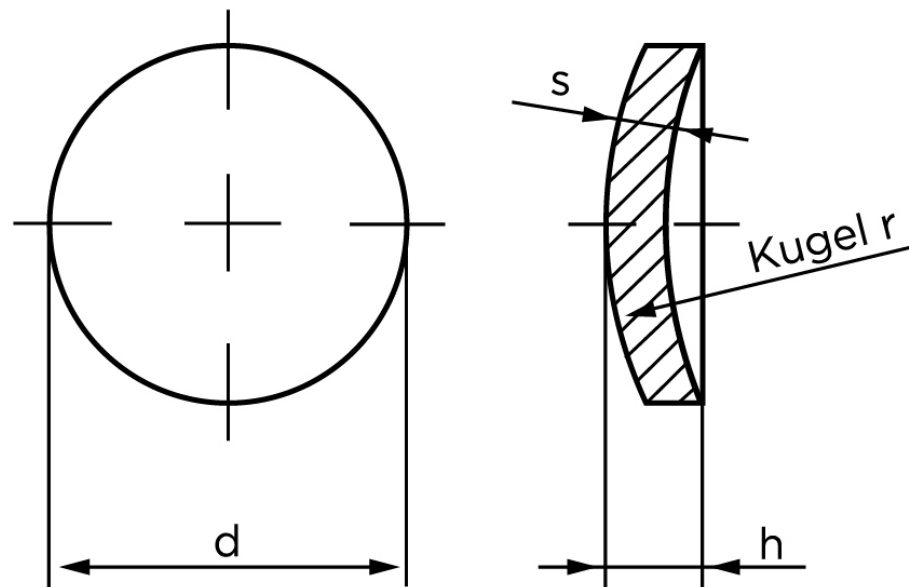

Lukkeskive DIN 470 Ubehandlet Stål Ø100 (10 Stk)

SKU: 004700001000000

GTIN: 4043952084090

Norm	DIN 470
Dimensions	100
h	12,23
r	140
s	3
Bemærkning	d = nominal str

Bemærk disse data er vejledende, og informationerne skal anses som vejledende, Bolte.dk stiller ingen garanti eller kan stilles til ansvar for overstående datatabel. Er du i tvivl så kontakt os på 75154999.