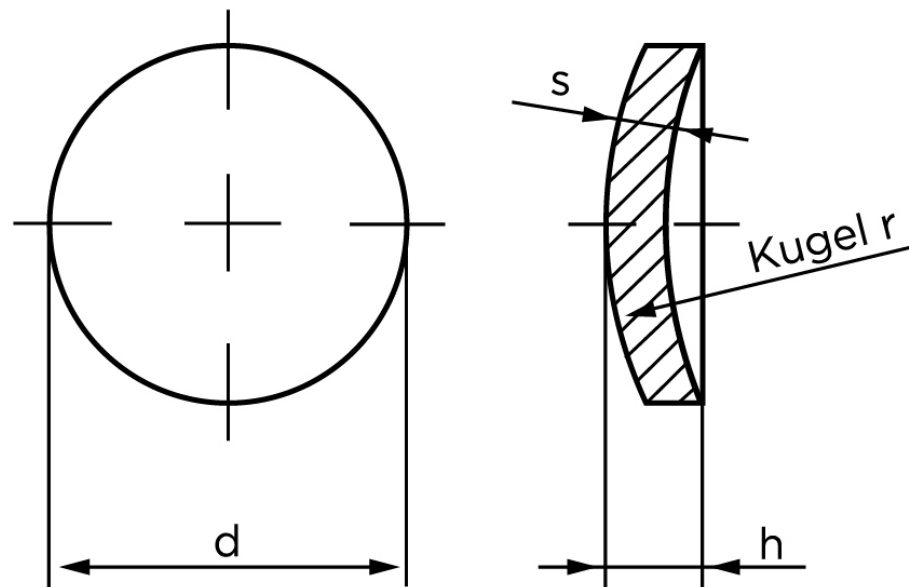

Lukkeskive DIN 470 Ubehandlet Stål Ø10 (1000 Stk)

SKU: 004700000100000

GTIN: 4043952083888

Norm	DIN 470
Dimensions	10
h	2,67
r	12
s	1,6
Bemærkning	d = nominal str

Bemærk disse data er vejledende, og informationerne skal anses som vejledende, Bolte.dk stiller ingen garanti eller kan stilles til ansvar for overstående datatabel. Er du i tvivl så kontakt os på 75154999.