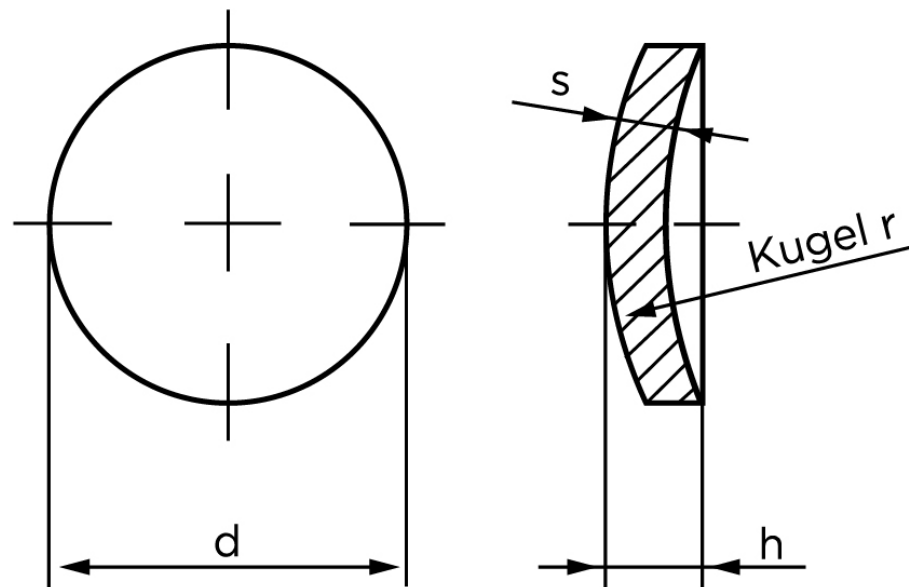

Lukkeskive DIN 470 Ubehandlet Stål Ø125 (10 Stk)

SKU: 004700001250000

GTIN: 4043952084106

Norm	DIN 470
Dimensions	125
h	14,2
r	180
s	3
Bemærkning	d = nominal str

Bemærk disse data er vejledende, og informationerne skal anses som vejledende, Bolte.dk stiller ingen garanti eller kan stilles til ansvar for overstående datatabel. Er du i tvivl så kontakt os på 75154999.