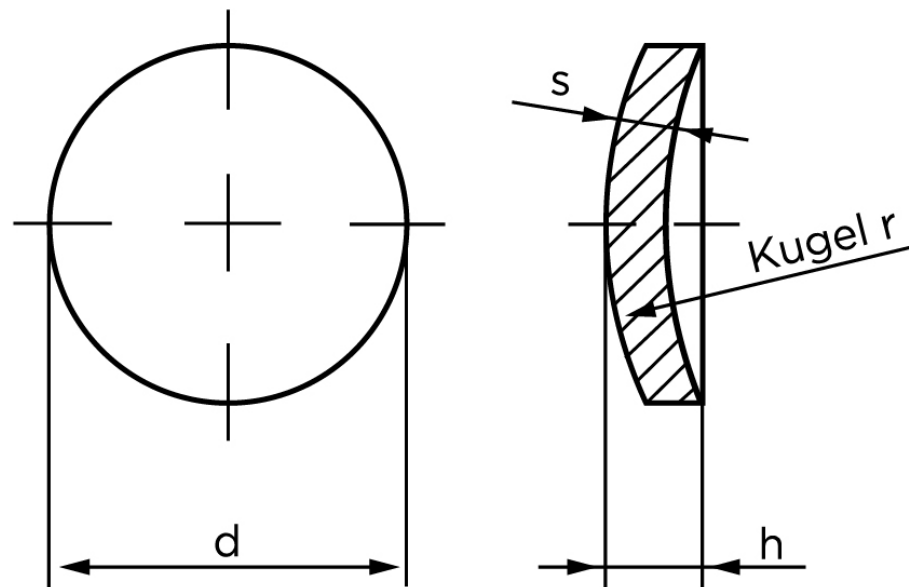

Lukkeskive DIN 470 Ubehandlet Stål Ø14 (1000 Stk)

SKU: 004700000140000

GTIN: 4043952083895

Norm	DIN 470
Dimensions	14
h	2,94
r	19
s	1,6
Bemærkning	d = nominal str

Bemærk disse data er vejledende, og informationerne skal anses som vejledende, Bolte.dk stiller ingen garanti eller kan stilles til ansvar for overstående datatabel. Er du i tvivl så kontakt os på 75154999.