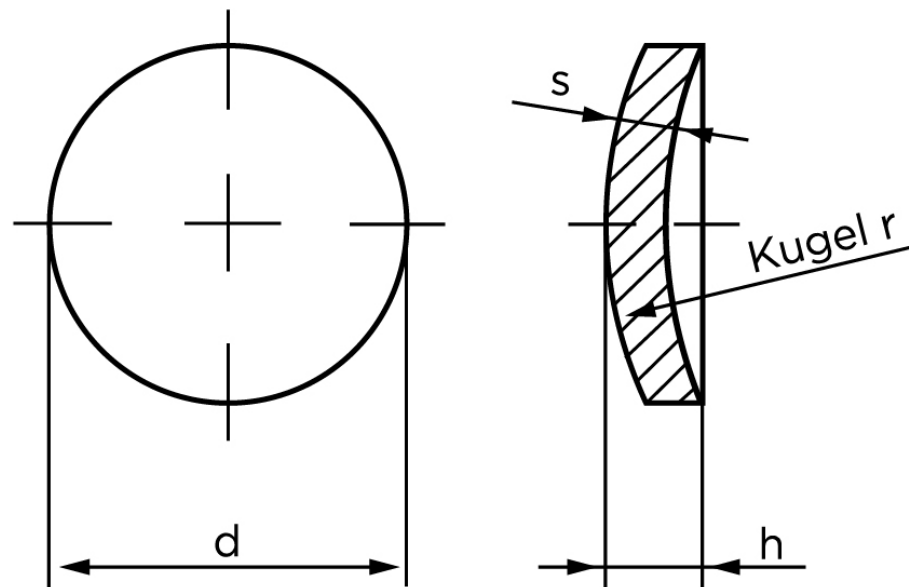

Lukkeskive DIN 470 Ubehandlet Stål Ø16 (1000 Stk)

SKU: 004700000160000

GTIN: 4043952083901

Norm	DIN 470
Dimensions	16
h	3,11
r	22
s	1,6
Bemærkning	d = nominal str

Bemærk disse data er vejledende, og informationerne skal anses som vejledende, Bolte.dk stiller ingen garanti eller kan stilles til ansvar for overstående datatabel. Er du i tvivl så kontakt os på 75154999.