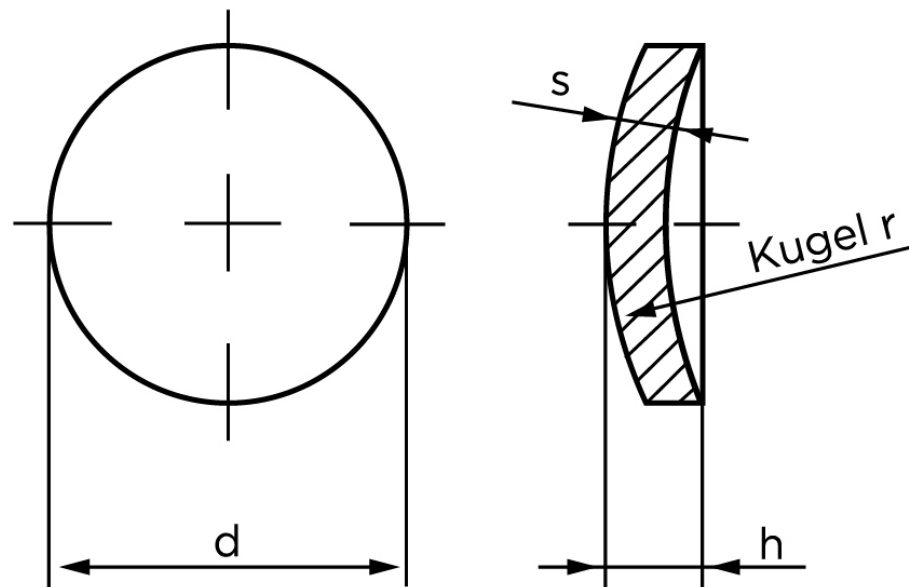

## Lukkeskive DIN 470 Ubehandlet Stål Ø16 (100 Stk)

SKU: 004700009160000

GTIN: 4043952084199

Norm	DIN 470
Dimensions	16
h	3,11
r	22
s	1,6
Bemærkning	d = nominal str

Bemærk disse data er vejledende, og informationerne skal anses som vejledende, Bolte.dk stiller ingen garanti eller kan stilles til ansvar for overstående datatabel. Er du i tvivl så kontakt os på 75154999.