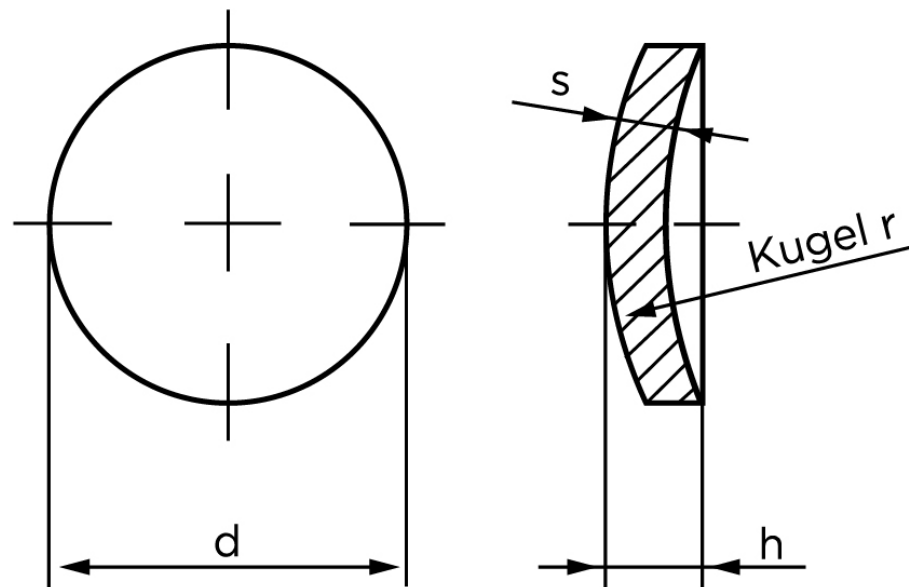

Lukkeskive DIN 470 Ubehandlet Stål Ø18 (100 Stk)

SKU: 004700009180000

GTIN: 4043952084205

Norm	DIN 470
Dimensions	18
h	3,28
r	25
s	1,6
Bemærkning	d = nominal str

Bemærk disse data er vejledende, og informationerne skal anses som vejledende, Bolte.dk stiller ingen garanti eller kan stilles til ansvar for overstående datatabel. Er du i tvivl så kontakt os på 75154999.

Vil du vide mere om dette produkt
Forespørg pris her