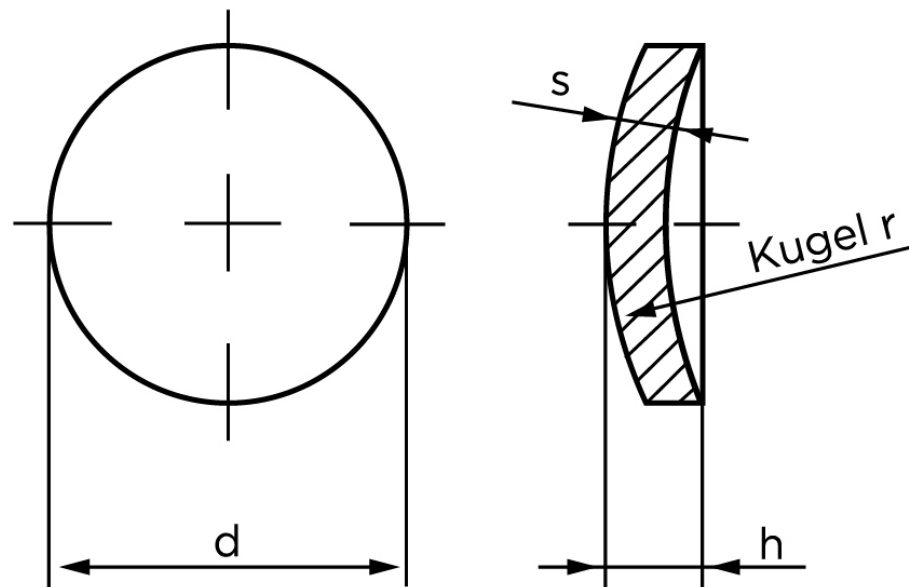

Lukkeskive DIN 470 Ubehandlet Stål Ø20 (500 Stk)

SKU: 004700000200000

GTIN: 4043952083918

Norm	DIN 470
Dimensions	20
h	3,45
r	28
s	1,6
Bemærkning	d = nominal str

Bemærk disse data er vejledende, og informationerne skal anses som vejledende, Bolte.dk stiller ingen garanti eller kan stilles til ansvar for overstående datatabel. Er du i tvivl så kontakt os på 75154999.