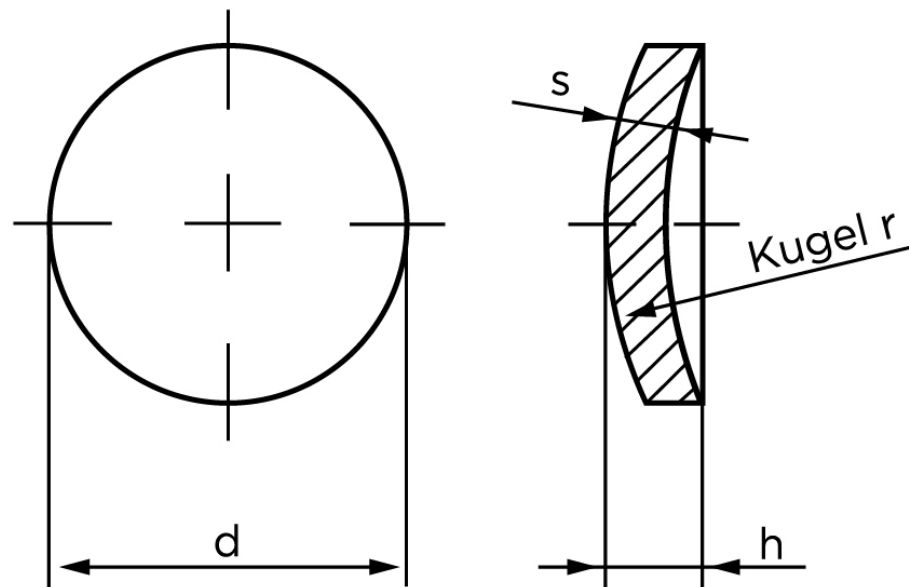

Lukkeskive DIN 470 Ubehandlet Stål Ø20 (100 Stk)

SKU: 004700009200000

GTIN: 4043952084212

Norm	DIN 470
Dimensions	20
h	3,45
r	28
s	1,6
Bemærkning	d = nominal str

Bemærk disse data er vejledende, og informationerne skal anses som vejledende, Bolte.dk stiller ingen garanti eller kan stilles til ansvar for overstående datatabel. Er du i tvivl så kontakt os på 75154999.