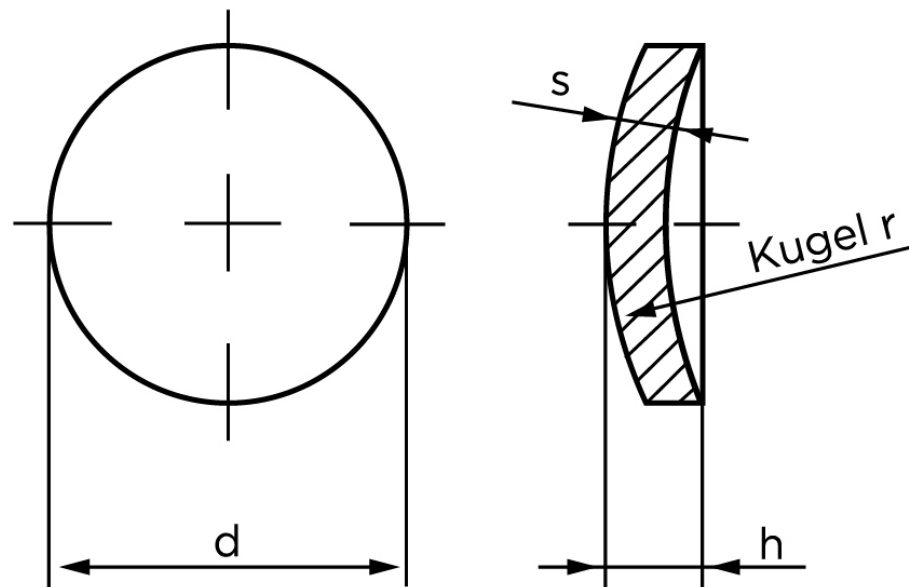

Lukkeskive DIN 470 Ubehandlet Stål Ø25 (500 Stk)

SKU: 004700000250000

GTIN: 4043952083925

Norm	DIN 470
Dimensions	25
h	4,38
r	34
s	2
Bemærkning	d = nominal str

Bemærk disse data er vejledende, og informationerne skal anses som vejledende, Bolte.dk stiller ingen garanti eller kan stilles til ansvar for overstående datatabel. Er du i tvivl så kontakt os på 75154999.