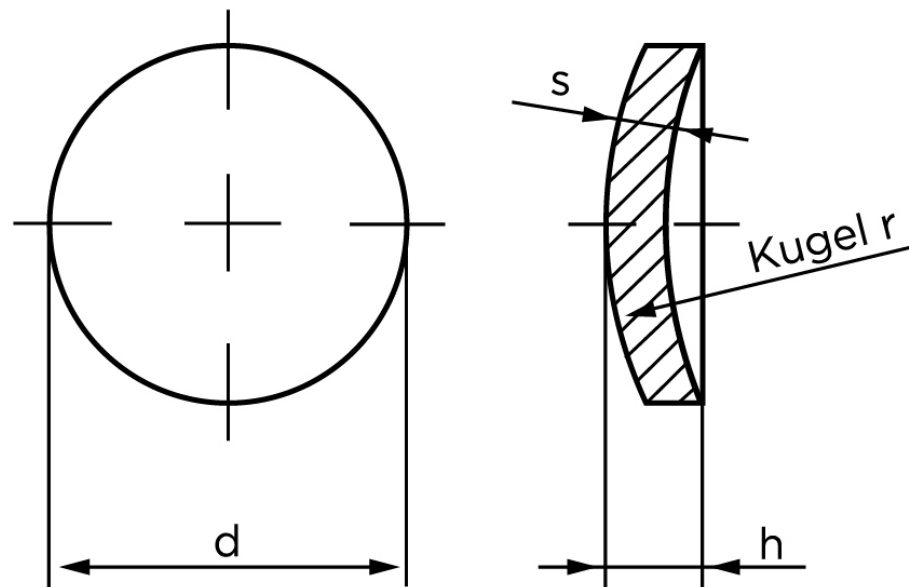

Lukkeskive DIN 470 Ubehandlet Stål Ø28 (500 Stk)

SKU: 004700000280000

GTIN: 4043952083932

Norm	DIN 470
Dimensions	28
h	4,53
r	40
s	2
Bemærkning	d = nominal str

Bemærk disse data er vejledende, og informationerne skal anses som vejledende, Bolte.dk stiller ingen garanti eller kan stilles til ansvar for overstående datatabel. Er du i tvivl så kontakt os på 75154999.