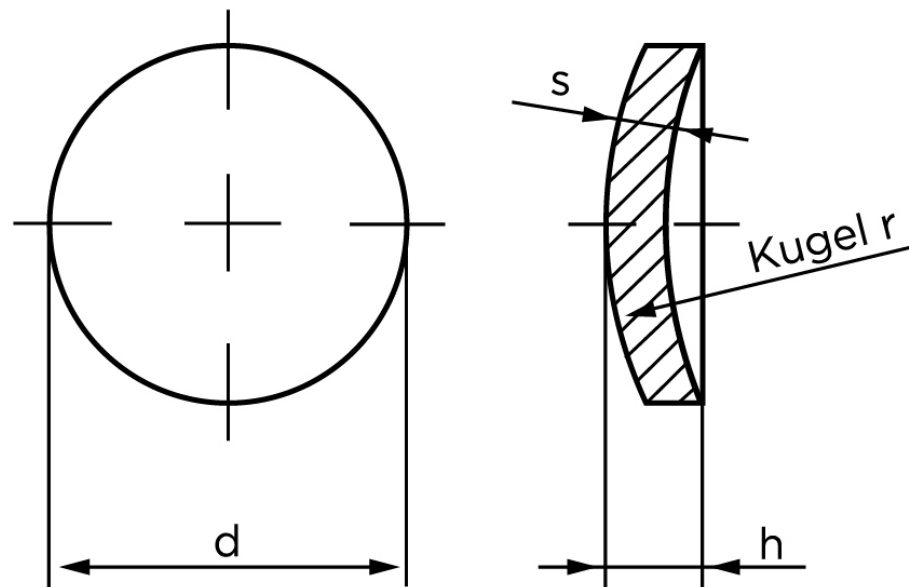

Lukkeskive DIN 470 Ubehandlet Stål Ø28 (100 Stk)

SKU: 004700009280000

GTIN: 4043952084243

Norm	DIN 470
Dimensions	28
h	4,53
r	40
s	2
Bemærkning	d = nominal str

Bemærk disse data er vejledende, og informationerne skal anses som vejledende, Bolte.dk stiller ingen garanti eller kan stilles til ansvar for overstående datatabel. Er du i tvivl så kontakt os på 75154999.