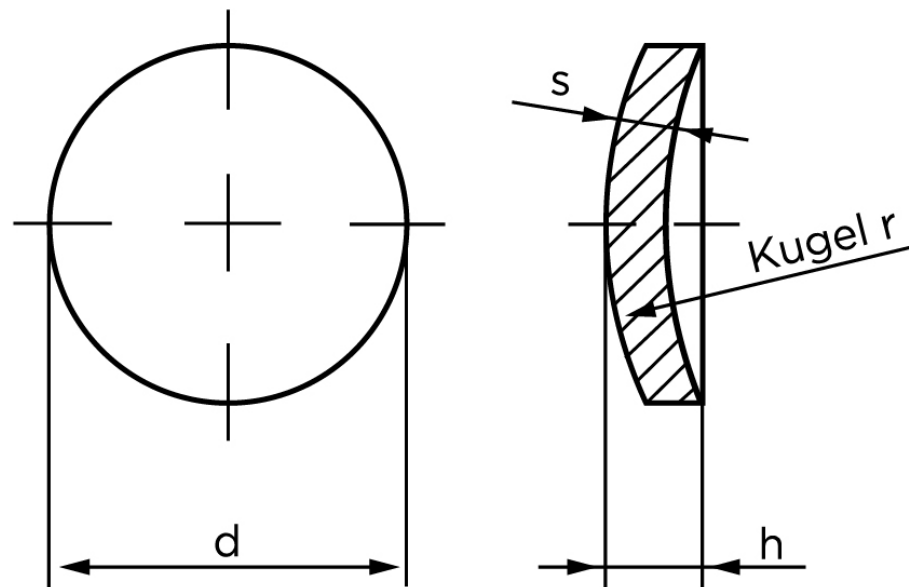

## Lukkeskive DIN 470 Ubehandlet Stål Ø30 (250 Stk)

SKU: 004700000300000

GTIN: 4043952083949

Norm	DIN 470
Dimensions	30
h	4,77
r	42
s	2
Bemærkning	d = nominal str

Bemærk disse data er vejledende, og informationerne skal anses som vejledende, Bolte.dk stiller ingen garanti eller kan stilles til ansvar for overstående datatabel. Er du i tvivl så kontakt os på 75154999.