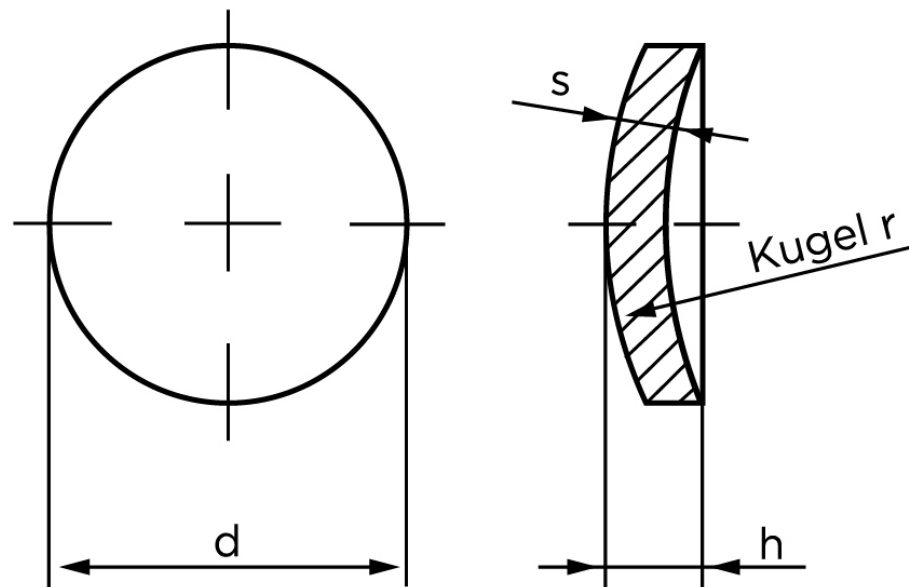

## Lukkeskive DIN 470 Ubehandlet Stål Ø34 (50 Stk)

SKU: 004700000340000

GTIN: 4043952083963

Norm	DIN 470
Dimensions	34
h	5,11
r	48
s	2
Bemærkning	d = nominal str

Bemærk disse data er vejledende, og informationerne skal anses som vejledende, Bolte.dk stiller ingen garanti eller kan stilles til ansvar for overstående datatabel. Er du i tvivl så kontakt os på 75154999.