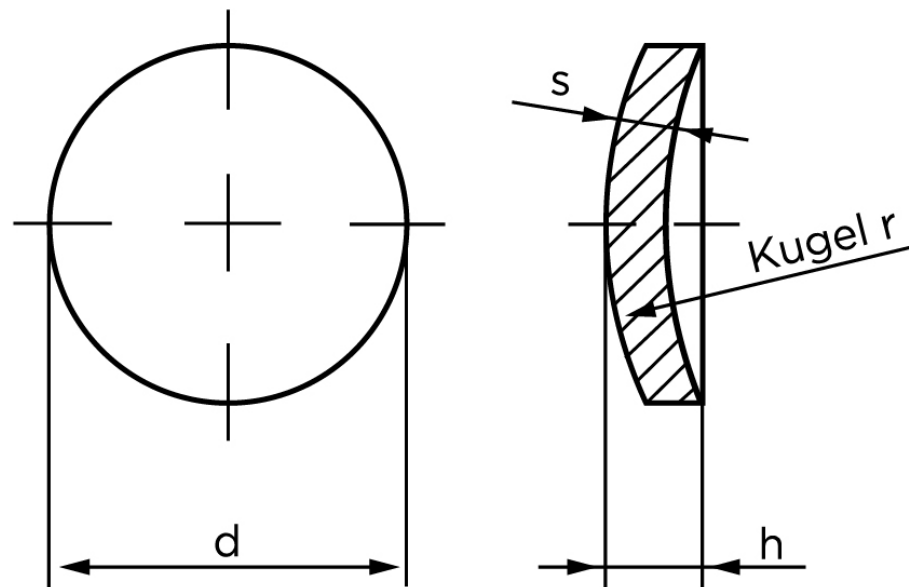

Lukkeskive DIN 470 Ubehandlet Stål Ø36 (50 Stk)

SKU: 004700000360000

GTIN: 4043952083970

Norm	DIN 470
Dimensions	36
h	5,36
r	50
s	2
Bemærkning	d = nominal str

Bemærk disse data er vejledende, og informationerne skal anses som vejledende, Bolte.dk stiller ingen garanti eller kan stilles til ansvar for overstående datatabel. Er du i tvivl så kontakt os på 75154999.