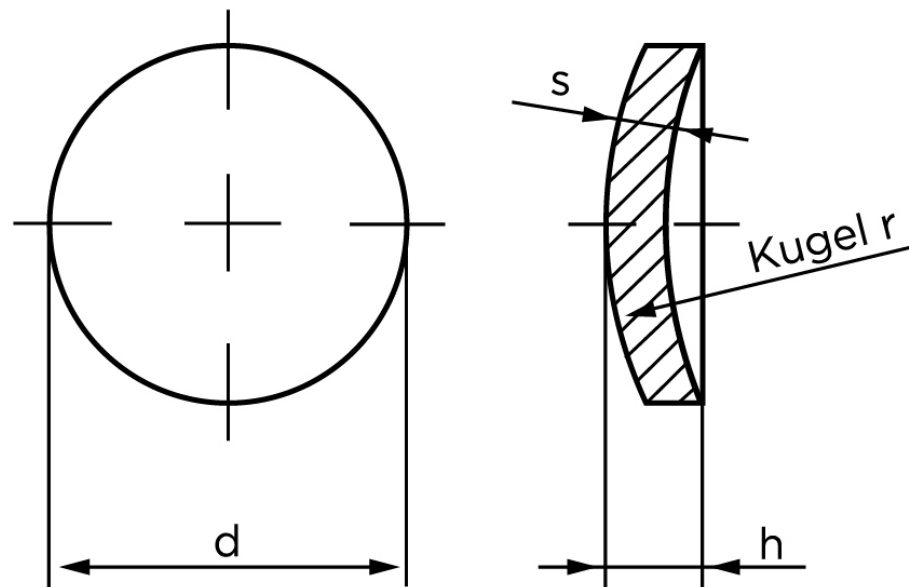

Lukkeskive DIN 470 Ubehandlet Stål Ø40 (50 Stk)

SKU: 004700000400000

GTIN: 4043952083994

Norm	DIN 470
Dimensions	40
h	5,7
r	56
s	2
Bemærkning	d = nominal str

Bemærk disse data er vejledende, og informationerne skal anses som vejledende, Bolte.dk stiller ingen garanti eller kan stilles til ansvar for overstående datatabel. Er du i tvivl så kontakt os på 75154999.