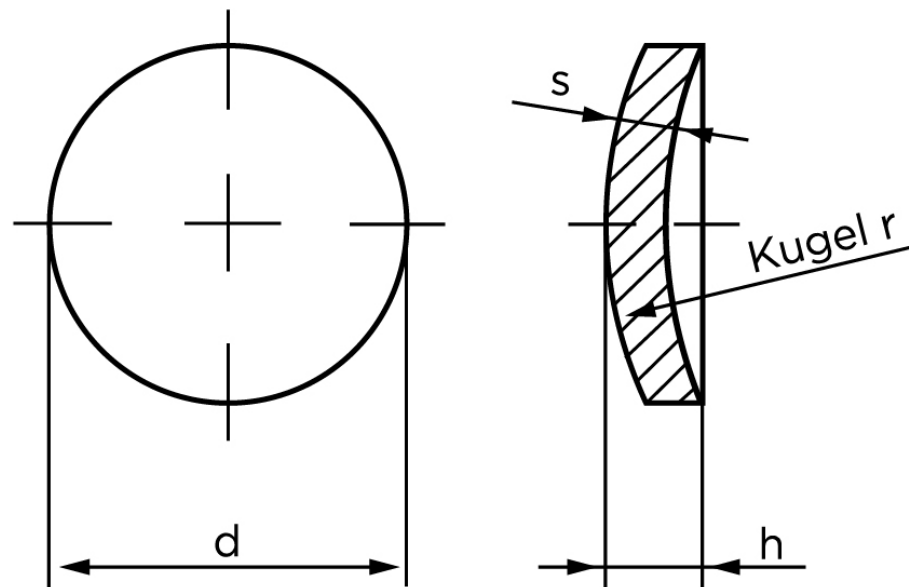

Lukkeskive DIN 470 Ubehandlet Stål Ø45 (50 Stk)

SKU: 004700000450000

GTIN: 4043952084014

Norm	DIN 470
Dimensions	45
h	6,15
r	63
s	2
Bemærkning	d = nominal str

Bemærk disse data er vejledende, og informationerne skal anses som vejledende, Bolte.dk stiller ingen garanti eller kan stilles til ansvar for overstående datatabel. Er du i tvivl så kontakt os på 75154999.