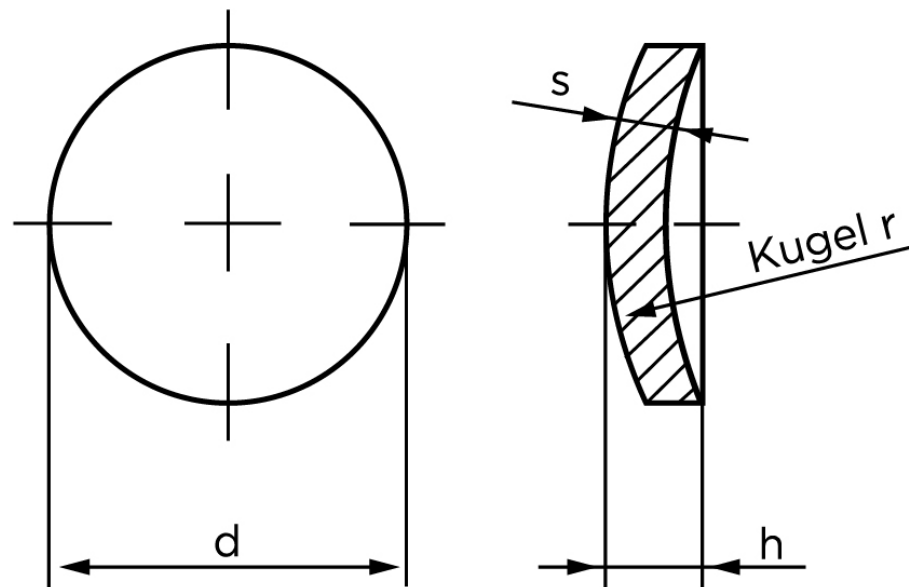

## Lukkeskive DIN 470 Ubehandlet Stål Ø48 (50 Stk)

SKU: 004700000480000

GTIN: 4043952084021

Norm	DIN 470
Dimensions	48
h	6,38
r	68
s	2
Bemærkning	d = nominal str

Bemærk disse data er vejledende, og informationerne skal anses som vejledende, Bolte.dk stiller ingen garanti eller kan stilles til ansvar for overstående datatabel. Er du i tvivl så kontakt os på 75154999.