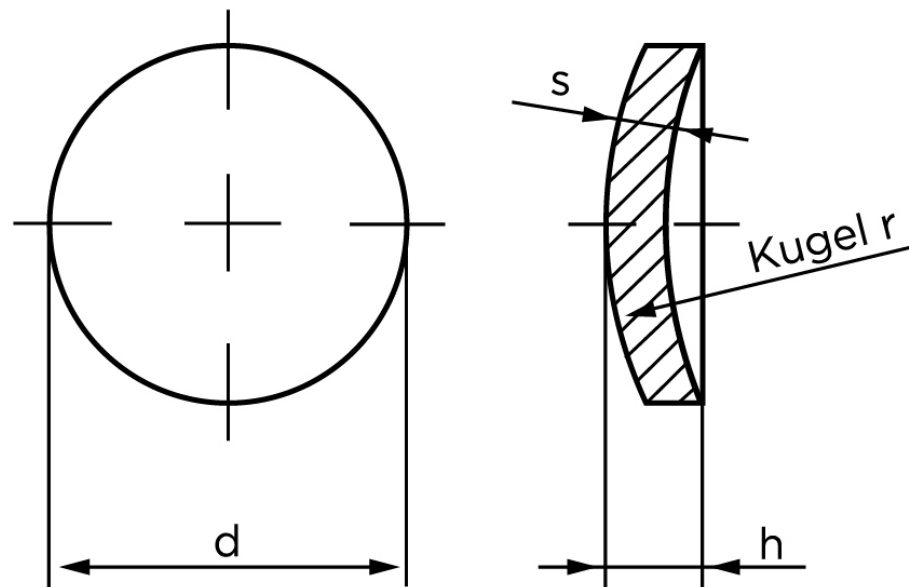

Lukkeskive DIN 470 Ubehandlet Stål Ø50 (50 Stk)

SKU: 004700000500000

GTIN: 4043952084038

Norm	DIN 470
Dimensions	50
h	6,62
r	70
s	2
Bemærkning	d = nominal str

Bemærk disse data er vejledende, og informationerne skal anses som vejledende, Bolte.dk stiller ingen garanti eller kan stilles til ansvar for overstående datatabel. Er du i tvivl så kontakt os på 75154999.