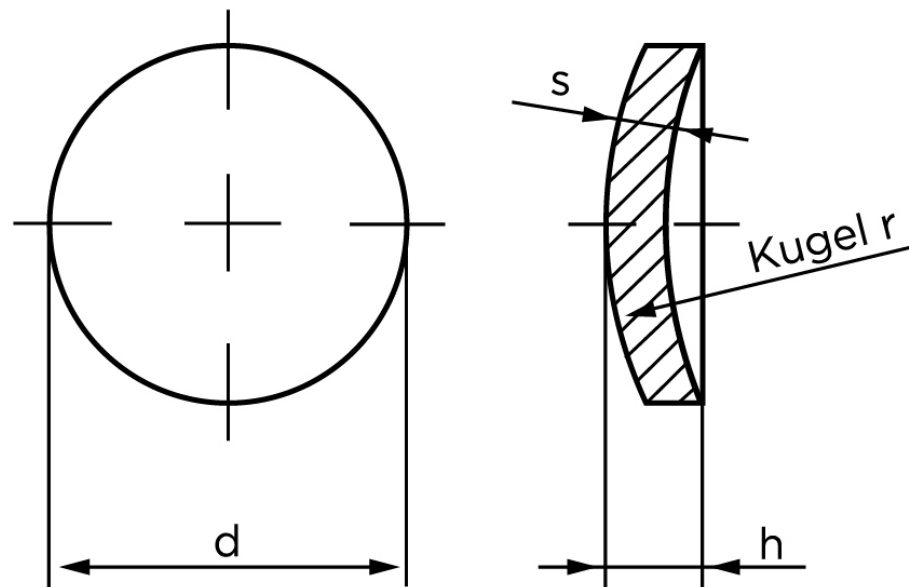

## Lukkeskive DIN 470 Ubehandlet Stål Ø56 (50 Stk)

SKU: 004700000560000

GTIN: 4043952084052

Norm	DIN 470
Dimensions	56
h	7,06
r	80
s	2
Bemærkning	d = nominal str

Bemærk disse data er vejledende, og informationerne skal anses som vejledende, Bolte.dk stiller ingen garanti eller kan stilles til ansvar for overstående datatabel. Er du i tvivl så kontakt os på 75154999.