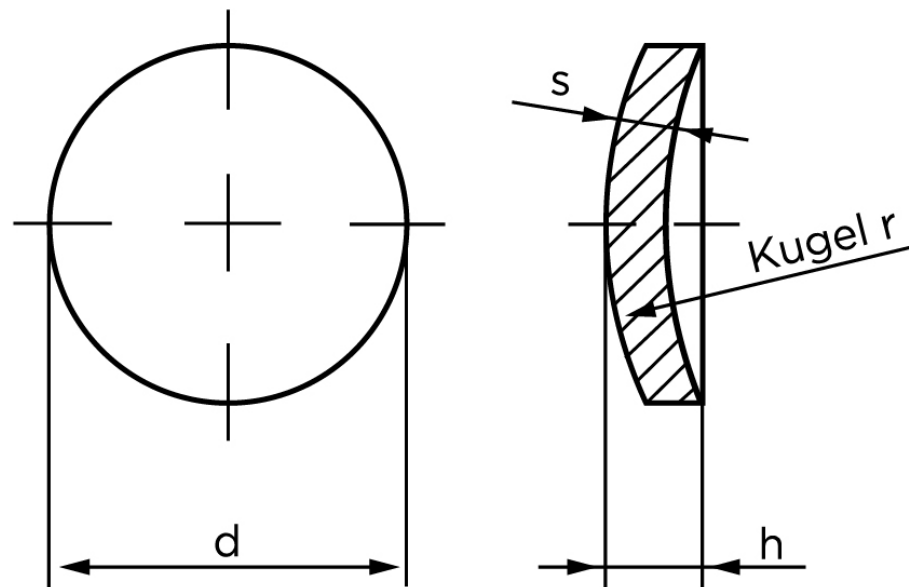

Lukkeskive DIN 470 Ubehandlet Stål Ø60 (50 Stk)

SKU: 004700000600000

GTIN: 4043952084069

Norm	DIN 470
Dimensions	60
h	7,47
r	85
s	2
Bemærkning	d = nominal str

Bemærk disse data er vejledende, og informationerne skal anses som vejledende, Bolte.dk stiller ingen garanti eller kan stilles til ansvar for overstående datatabel. Er du i tvivl så kontakt os på 75154999.

Vil du vide mere om dette produkt
Forespørg pris her