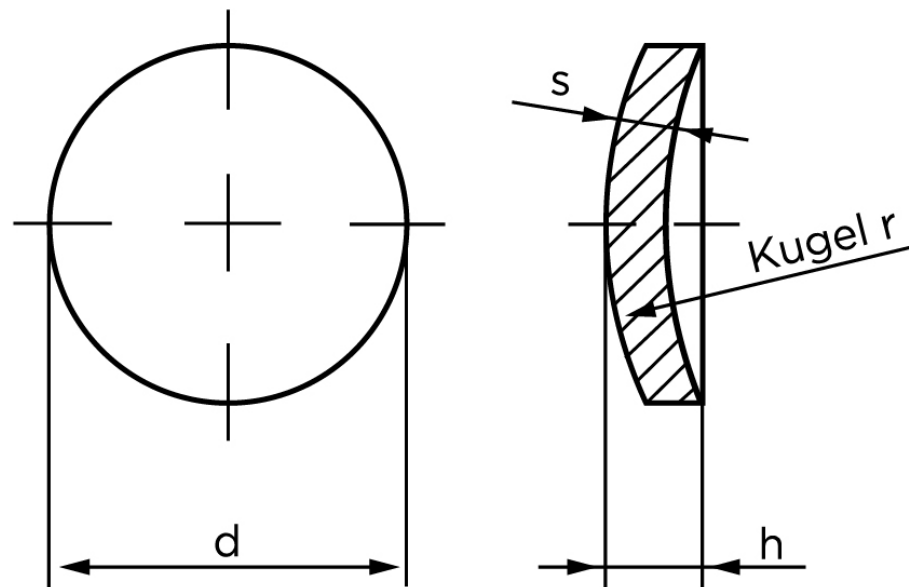

## Lukkeskive DIN 470 Ubehandlet Stål Ø63 (25 Stk)

SKU: 004700000630000

GTIN: 4043952084076

Norm	DIN 470
Dimensions	63
h	7,7
r	90
s	2
Bemærkning	d = nominal str

Bemærk disse data er vejledende, og informationerne skal anses som vejledende, Bolte.dk stiller ingen garanti eller kan stilles til ansvar for overstående datatabel. Er du i tvivl så kontakt os på 75154999.