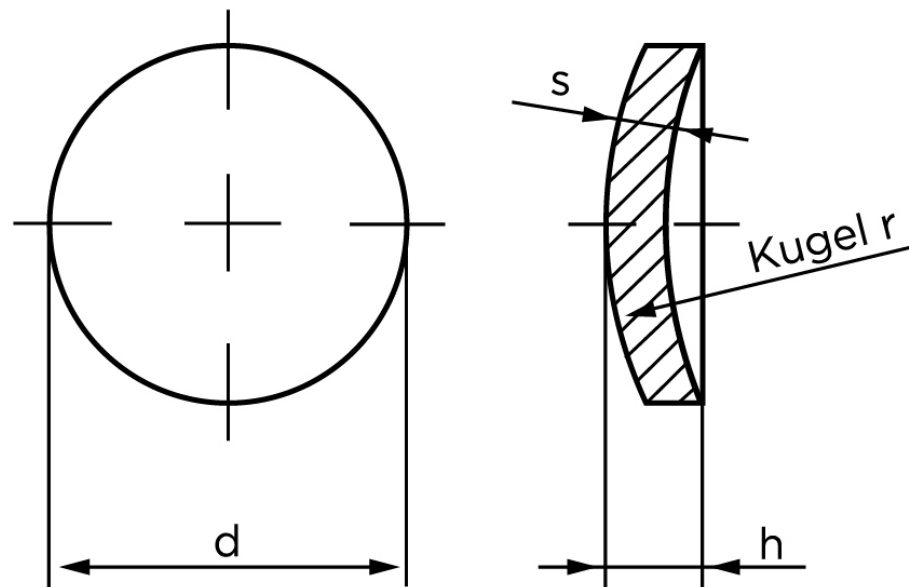

Lukkeskive DIN 470 Ubehandlet Stål Ø8 (100 Stk)

SKU: 004700009080000

GTIN: 4043952084151

Norm	DIN 470
Dimensions	8
h	1,94
r	9
s	1
Bemærkning	d = nominal str

Bemærk disse data er vejledende, og informationerne skal anses som vejledende, Bolte.dk stiller ingen garanti eller kan stilles til ansvar for overstående datatabel. Er du i tvivl så kontakt os på 75154999.