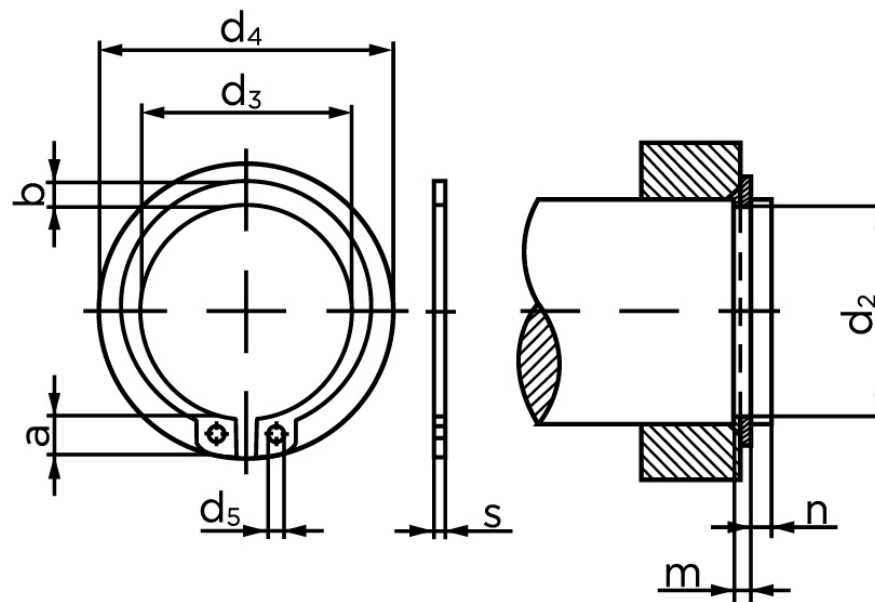

Låserring (Udvendig) DIN 471 Fjederstål 10x1 Elforzinket

SKU: 004710100100000

GTIN:

Norm	DIN 471
Dimensions	10
s	1
d₃	9,3
a	3,3
b	1,8
d₅	1,5
d₂	9,6
m	1,1
n	0,6
d₄	17

Bemærk disse data er vejlede, og informationerne skal anses som vejledende,

Vil du vide mere om dette produkt

Forespørg pris her