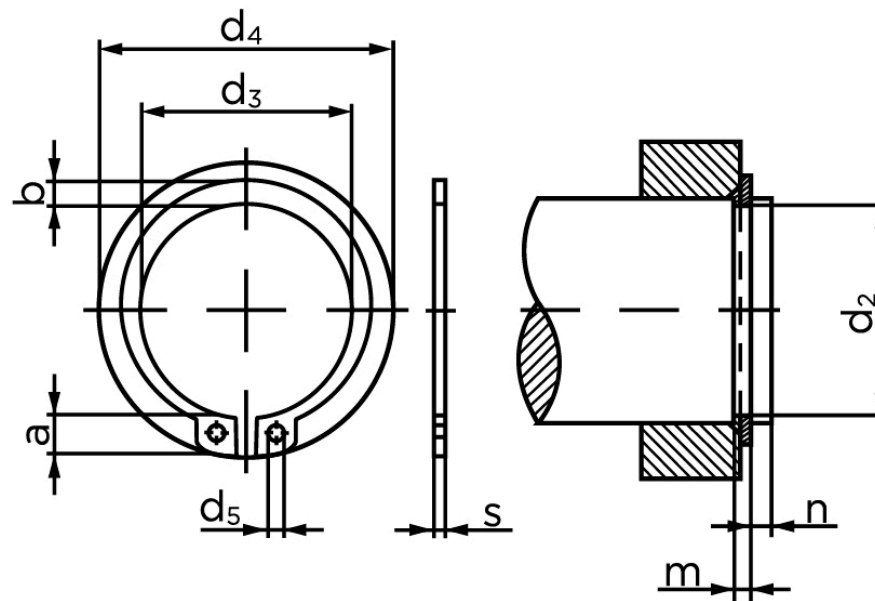

Låsering Til Aksel, Type Normal DIN 471 Ubehandlet Fjederstål Ø11x1 (1000 Stk)

SKU: 004710000110000

GTIN: 4043952084342

Norm	DIN 471
Dimensions	11
s	1
d₃	10,2
a	3,3
b	1,8
d₅	1,5
d₂	10,5
m	1,1
n	0,8
d₄	18

Bemærk disse data er vejlede, og informationerne skal anses som vejledende,

Vil du vide mere om dette produkt

Forespørg pris her