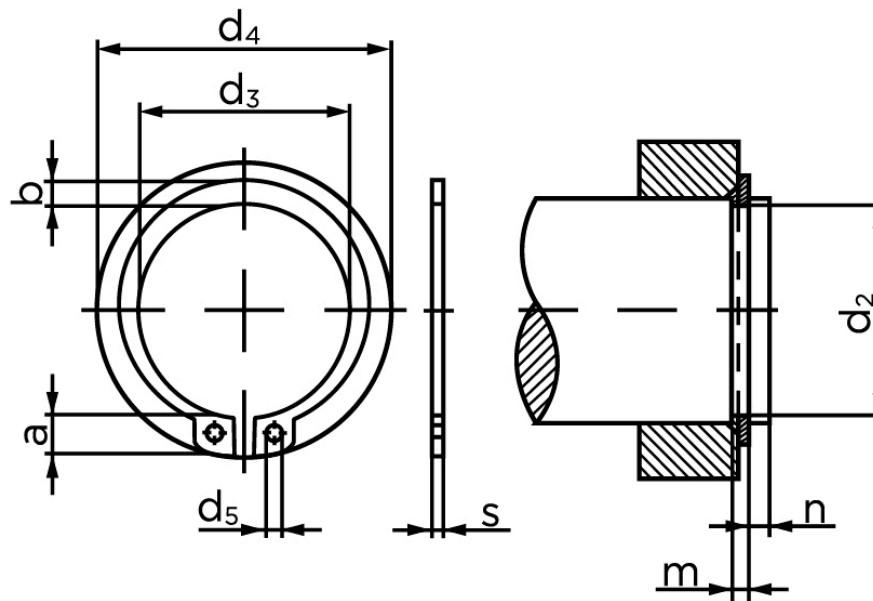

BOLTE.DK

KVALITETSSKRUER OG -BOLTE PÅ NETTET

Låsering Til Aksel, Type Normal DIN 471 Ubehandlet Fjederstål Ø12x1 (200 Stk)

SKU: 004710009120000

GTIN: 4043952085578

Norm	DIN 471
Dimensions	12
s	1
d₃	11
a	3,3
b	1,8
d₅	1,7
d₂	11,5
m	1,1
n	0,8
d₄	19

Bemærk disse data er vejlede, og
informationerne skal anses som vejledende,

Vil du vide mere om dette produkt

Forespørg pris her