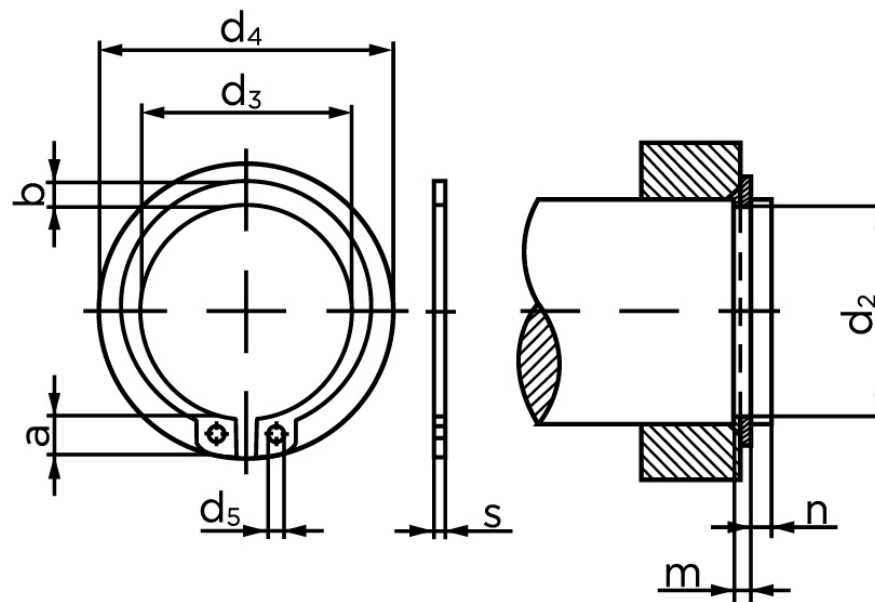

BOLTE.DK

KVALITETSSKRUER OG -BOLTE PÅ NETTET

Låsering Til Aksel, Type Normal DIN 471 Zinkflake Behandlet (f1Znnc) Fjederstål Ø12x1 (1000 Stk)

SKU: 004713180120000

GTIN: 4051426721327

Norm	DIN 471
Dimensions	12
s	1
d₃	11
a	3,3
b	1,8
d₅	1,7
d₂	11,5
m	1,1
n	0,8
d₄	19

Bemærk disse data er vejlede, og informationerne skal anses som vejledende,

Vil du vide mere om dette produkt

Forespørg pris her