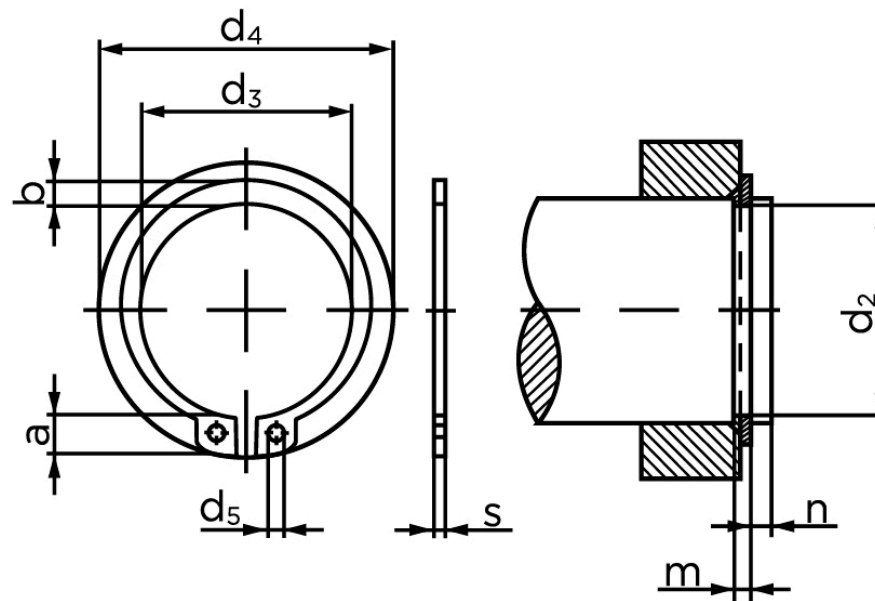

Låsering Til Aksel, Type Normal DIN 471 Ubehandlet Fjederstål Ø127x4 (1 Stk)

SKU: 004710001270000

GTIN: 4043952085127

Norm	DIN 471
Dimensions	127
s	4
d ₃	120
a	11,4
b	10,5
d ₅	4
d ₂	123
m	4,15
n	6

Bemærk disse data er vejledende, og informationerne skal anses som vejledende, Bolte.dk stiller ingen garanti eller kan stilles til ansvar for overstående datatabel. Er du i tvivl så