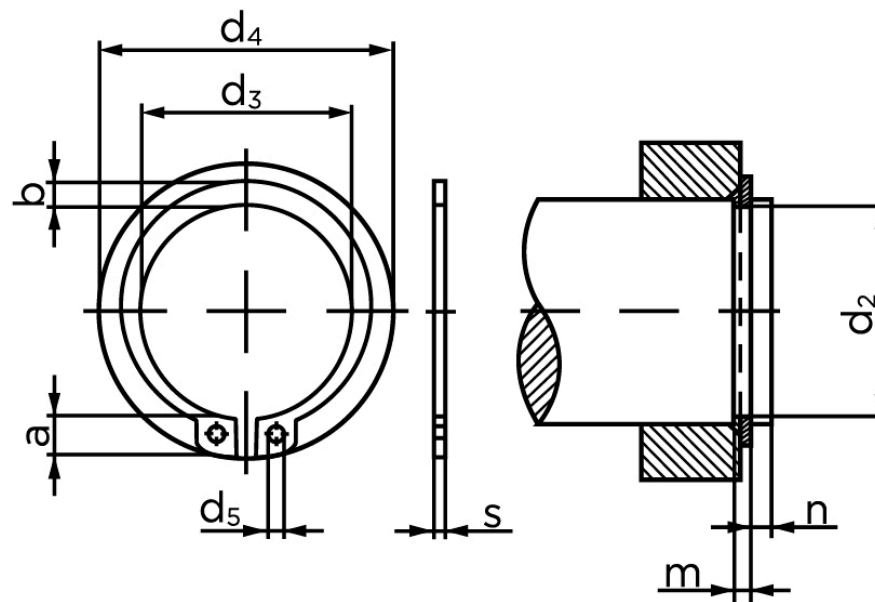

BOLTE.DK

KVALITETSSKRUER OG -BOLTE PÅ NETTET

Låsering Til Aksel, Type Normal DIN 471 Ubehandlet Fjederstål Ø130x4 (1 Stk)

SKU: 004710001300000

GTIN: 4043952085141

Norm	DIN 471
Dimensions	130
s	4
d₃	123
a	11,6
b	10,7
d₅	4
d₂	126
m	4,15
n	6
d₄	154,4

Bemærk disse data er vejlede, og
informationerne skal anses som vejledende,

Vil du vide mere om dette produkt

Forespørg pris her