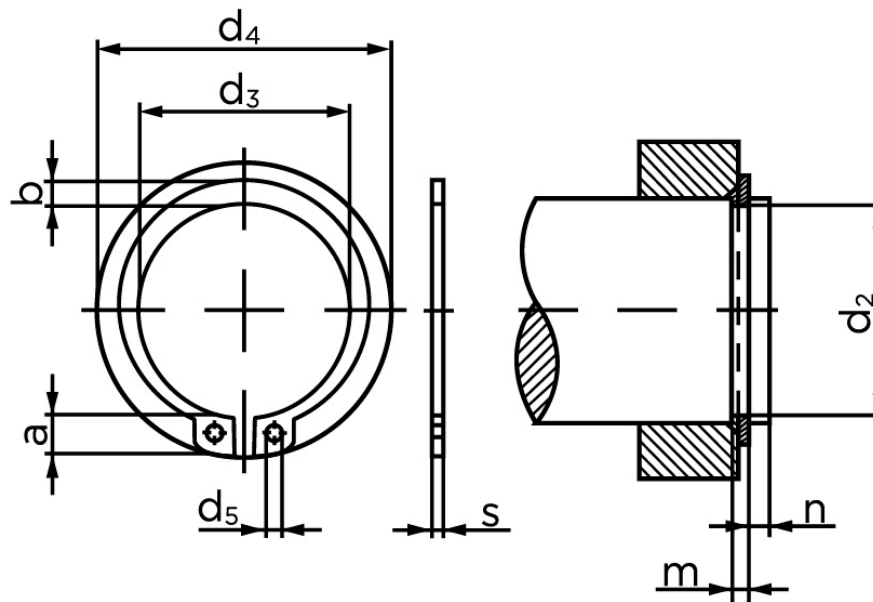

Låsering Til Aksel, Type Normal DIN 471 Ubehandlet Fjederstål Ø13x1 (200 Stk)

SKU: 004710009130000

GTIN: 4043952085585

Norm	DIN 471
Dimensions	13
s	1
d₃	11,9
a	3,4
b	1,7
d₅	1,7
d₂	12,4
m	1,1
n	0,9
d₄	20,2

Bemærk disse data er vejlede, og informationerne skal anses som vejledende,

Vil du vide mere om dette produkt

Forespørg pris her