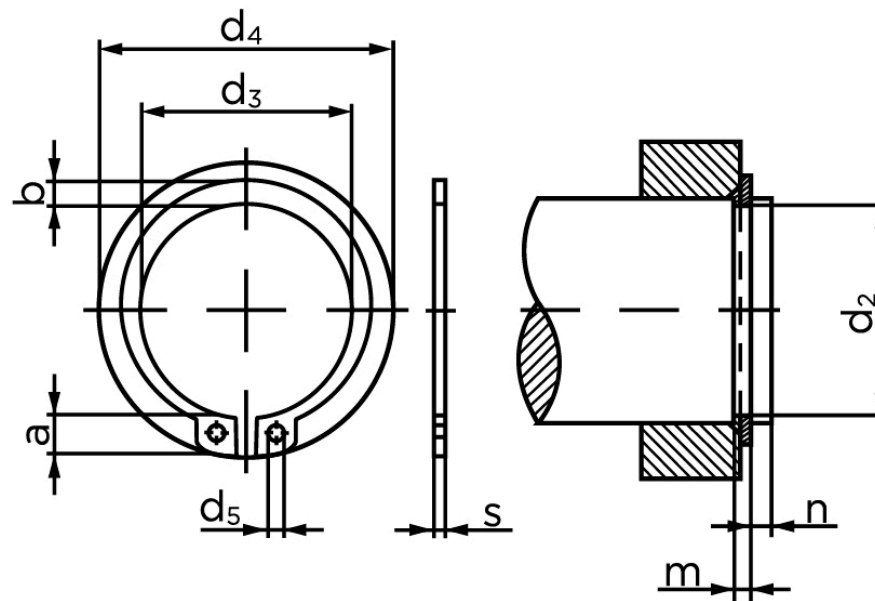

Låsering Til Aksel, Type Normal DIN 471 Rustfri 1.4122 Ø14x1 (100 Stk)

SKU: 004713000140000

GTIN: 4043952086261

Norm	DIN 471
Dimensions	14
s	1
d ₃	12,9
a	3,5
b	1,7
d ₅	1,7
d ₂	13,4
m	1,1
n	0,9
d ₄	21,4

Bemærk disse data er vejlede, og informationerne skal anses som vejledende,