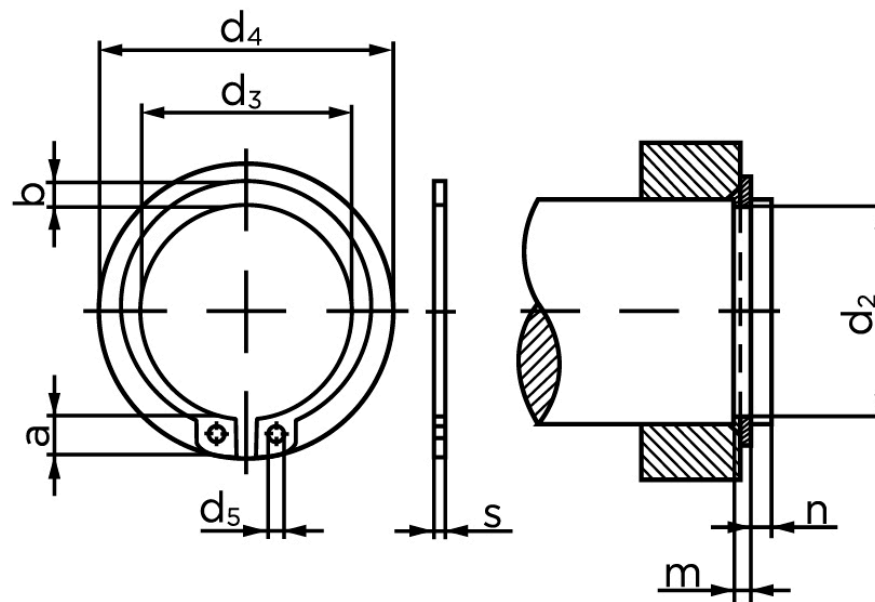

Låsering Til Aksel, Type Normal DIN 471 Zinkflake Behandlet (f1Znnc) Fjederstål Ø14x1 (1000 Stk)

SKU: 004713180140000

GTIN: 4051426764140

Norm	DIN 471
Dimensions	14
s	1
d₃	12,9
a	3,5
b	1,7
d₅	1,7
d₂	13,4
m	1,1
n	0,9
d₄	21,4

Bemærk disse data er vejlede, og informationerne skal anses som vejledende,

Vil du vide mere om dette produkt

Forespørg pris her