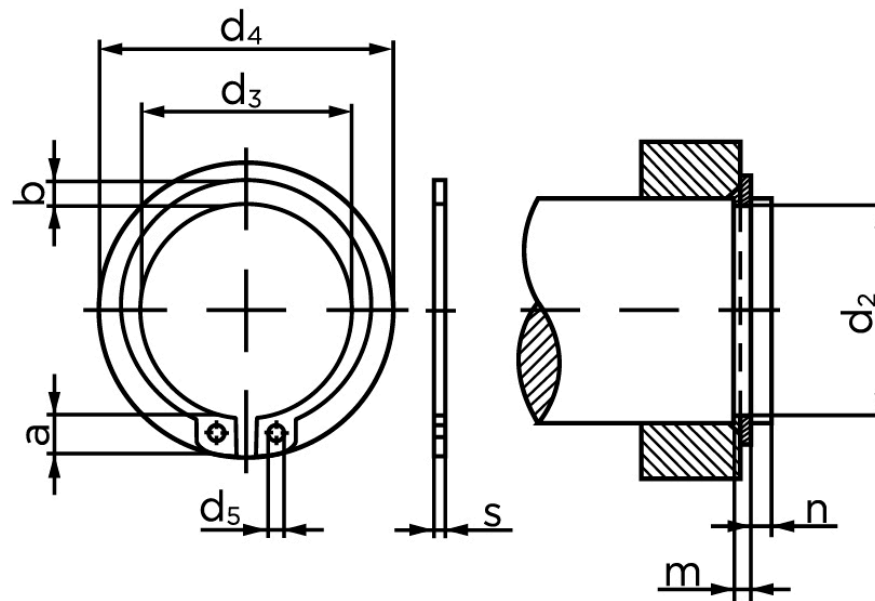

Låsering Til Aksel, Type Normal DIN 471 Ubehandlet Fjederstål Ø145x4 (1 Stk)

SKU: 004710001450000

GTIN: 4043952085219

Norm	DIN 471
Dimensions	145
s	4
d₃	138
a	12,2
b	11,5
d₅	4
d₂	141
m	4,15
n	6
d₄	170,6

Bemærk disse data er vejlende, og informationerne skal anses som vejledende,

Vil du vide mere om dette produkt

Forespørg pris her