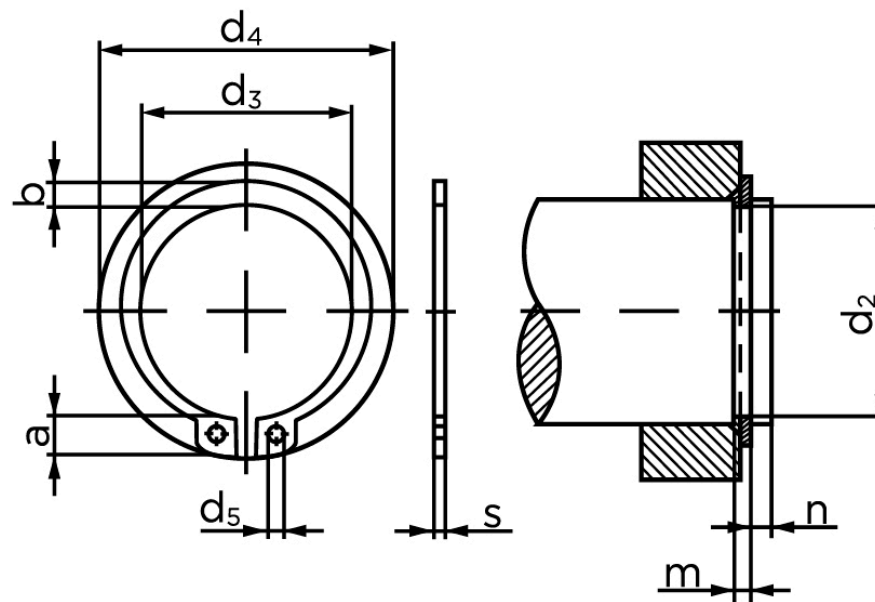

Låserring Til Aksel, Type Normal DIN 471 Ubehandlet Fjederstål Ø147x4 (1 Stk)

SKU: 004710001470000

GTIN: 4043952085226

Norm	DIN 471
Dimensions	147
s	4
d₃	140
a	12,3
b	11,6
d₅	4
d₂	143
m	4,15
n	6

Bemærk disse data er vejledende, og informationerne skal anses som vejledende, Bolte.dk stiller ingen garanti eller kan stilles til ansvar for overstående datatabel. Er du i tvivl så

Vil du vide mere om dette produkt

Forespørg pris her