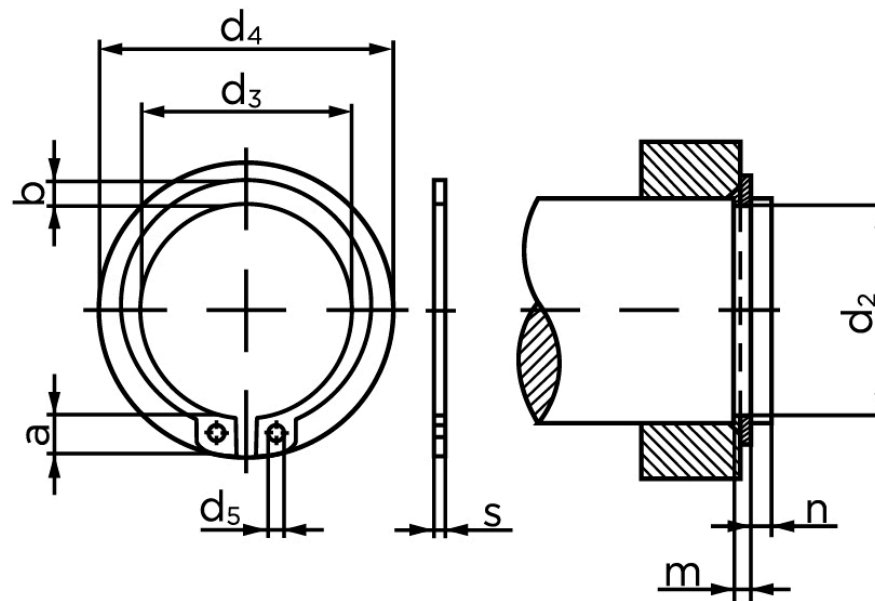

BOLTE.DK

KVALITETSSKRUER OG -BOLTE PÅ NETTET

Låsering Til Aksel, Type Normal DIN 471 Ubehandlet Fjederstål Ø150x4 (1 Stk)

SKU: 004710001500000

GTIN: 4043952085240

Norm	DIN 471
Dimensions	150
s	4
d₃	142
a	13
b	11,8
d₅	4
d₂	145
m	4,15
n	7,5
d₄	177,3

Bemærk disse data er vejlede, og
informationerne skal anses som vejledende,

Vil du vide mere om dette produkt

Forespørg pris her