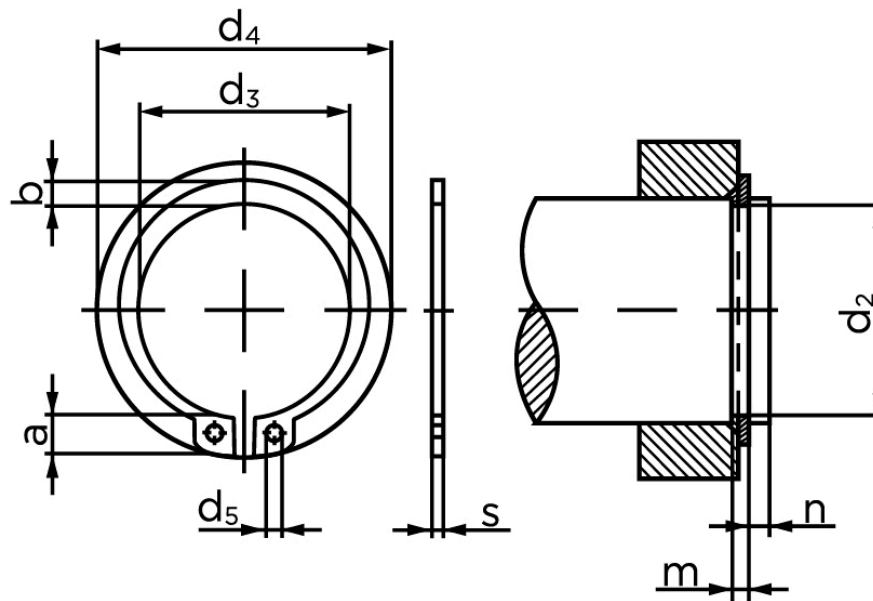

BOLTE.DK

KVALITETSSKRUER OG -BOLTE PÅ NETTET

Låsering Til Aksel, Type Normal DIN 471 Ubehandlet Fjederstål Ø15x1 (1000 Stk)

SKU: 004710000150000

GTIN: 4043952084380

Norm	DIN 471
Dimensions	15
s	1 / (1,5)
d₃	13,8
a	3,6 / (4,8)
b	1,7 / (2,4)
d₅	1,7 / (2)
d₂	14,3
m	1,1 / (1,6)
n	1,1
d₄	22,6 / (25,1)
Bemærkning	Værdien i ( ) ælder for Heavy versionen

Vil du vide mere om dette produkt

Forespørg pris her