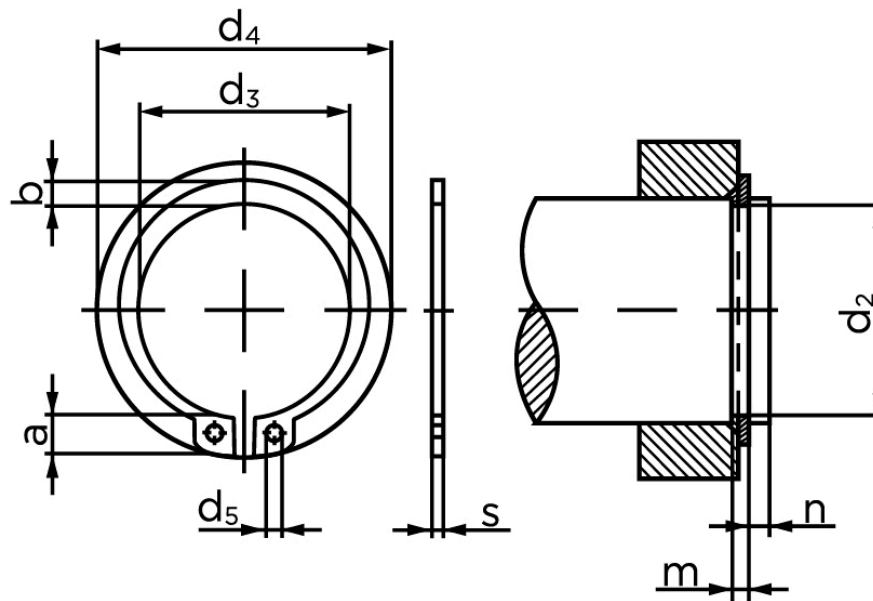

BOLTE.DK

KVALITETSSKRUE OG -BOLTE PÅ NETTET

Låsering Til Aksel, Type Normal DIN 471 Ubehandlet Fjederstål Ø15x1 (200 Stk)

SKU: 004710009150000

GTIN: 4043952085608

Norm	DIN 471
Dimensions	15
s	1 / (1,5)
d₃	13,8
a	3,6 / (4,8)
b	1,7 / (2,4)
d₅	1,7 / (2)
d₂	14,3
m	1,1 / (1,6)
n	1,1
d₄	22,6 / (25,1)
Bemærkning	Værdien i ( ) ælder for Heavy versionen

Vil du vide mere om dette produkt

Forespørg pris her