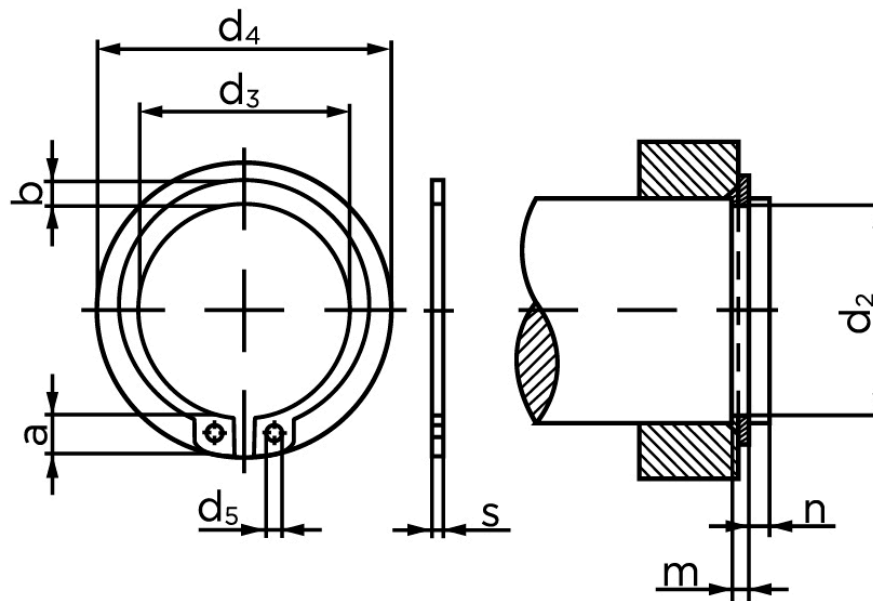

BOLTE.DK

KVALITETSSKRUER OG -BOLTE PÅ NETTET

Låserring Til Aksel, Type Heavy DIN 471 Ubehandlet Fjederstål Ø15x1,5 (1000 Stk)

SKU: 004710040150150

GTIN: 4043952085936

Norm	DIN 471
Dimensions	15
s	1 / (1,5)
d₃	13,8
a	3,6 / (4,8)
b	1,7 / (2,4)
d₅	1,7 / (2)
d₂	14,3
m	1,1 / (1,6)
n	1,1
d₄	22,6 / (25,1)
Bemærkning	Værdien i ( ) ælder for Heavy versionen

Vil du vide mere om dette produkt

Forespørg pris her