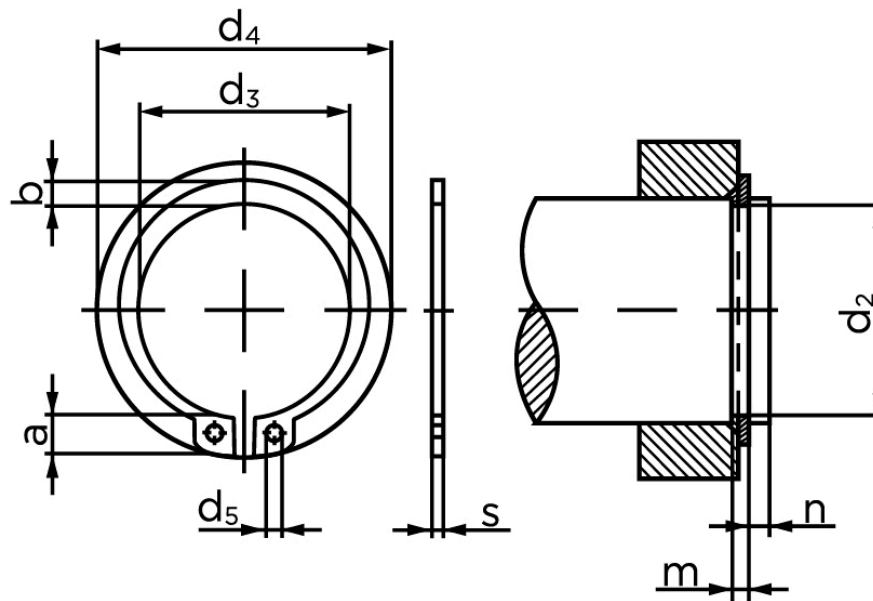

BOLTE.DK

KVALITETSSKRUER OG -BOLTE PÅ NETTET

Låsering Til Aksel, Type Normal DIN 471 Rustfri 1.4122 Ø15x1 (100 Stk)

SKU: 004713000150000

GTIN: 4043952086278

Norm	DIN 471
Dimensions	15
s	1 / (1,5)
d₃	13,8
a	3,6 / (4,8)
b	1,7 / (2,4)
d₅	1,7 / (2)
d₂	14,3
m	1,1 / (1,6)
n	1,1
d₄	22,6 / (25,1)
Bemærkning	Værdien i ( ) ælder for Heavy versionen

Vil du vide mere om dette produkt

Forespørg pris her