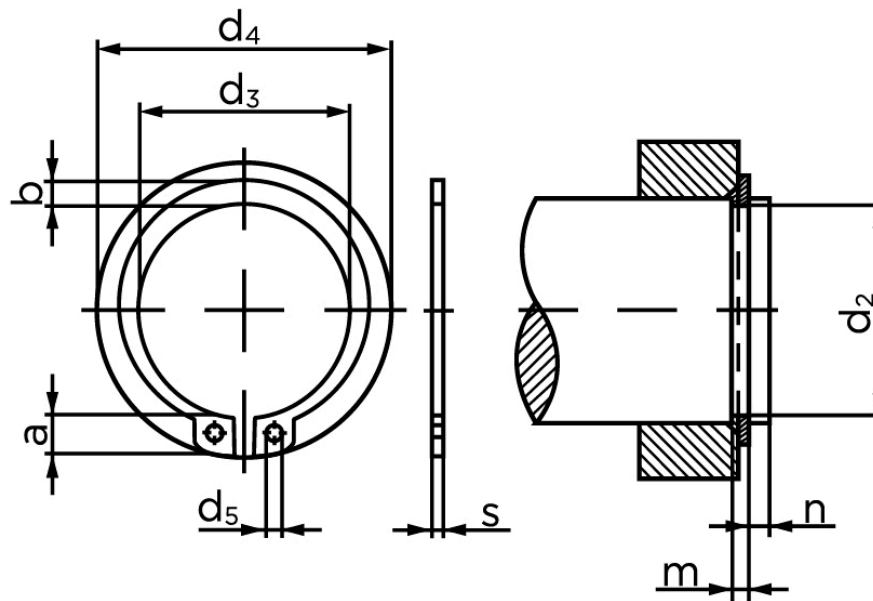

BOLTE.DK

KVALITETSSKRUER OG -BOLTE PÅ NETTET

Låsering Til Aksel, Type Normal DIN 471 Zinkflake Behandlet (f1Znnc) Fjederstål Ø15x1 (1000 Stk)

SKU: 004713180150000

GTIN: 4051426764164

Norm	DIN 471
Dimensions	15
s	1 / (1,5)
d₃	13,8
a	3,6 / (4,8)
b	1,7 / (2,4)
d₅	1,7 / (2)
d₂	14,3
m	1,1 / (1,6)
n	1,1
d₄	22,6 / (25,1)
Bemærkning	Værdien i ( ) ælder for Heavy versionen

Vil du vide mere om dette produkt

Forespørg pris her