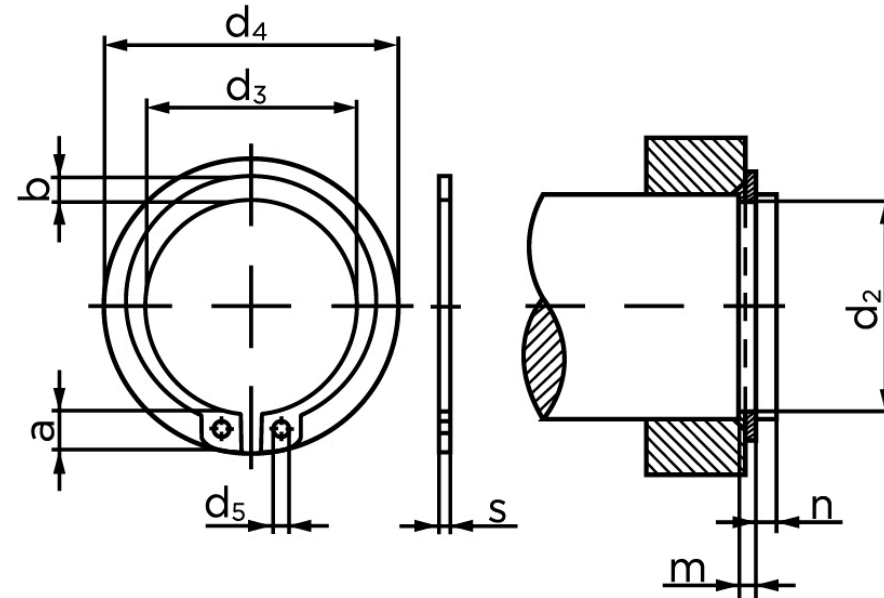

## Låserring (Udvendig) DIN 471 Fjederstål 16x1 Elforzinket

SKU: 004710100160000

GTIN:

Norm	DIN 471
Dimensions	16
s	1 / (1,5)
d <sub>3</sub>	14,7
a	3,7 / (5)
b	1,7 / (2,5)
d <sub>5</sub>	1,7 / (2)
d <sub>2</sub>	15,2
m	1,1 / (1,6)
n	1,2
d <sub>4</sub>	23,8 / (26,5)
Bemærkning	Værdien i ( ) ælder for Heavy versionen