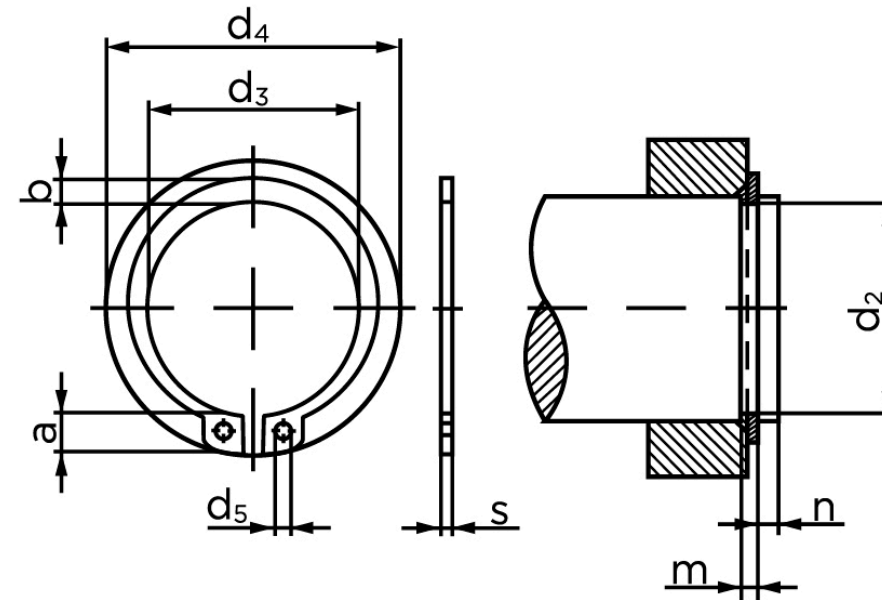

Låsering Til Aksel, Type Normal DIN 471 Rustfri 1.4122 Ø16x1 (100 Stk)

SKU: 004713000160000

GTIN: 4043952086285

Norm	DIN 471
Dimensions	16
s	1 / (1,5)
d ₃	14,7
a	3,7 / (5)
b	1,7 / (2,5)
d ₅	1,7 / (2)
d ₂	15,2
m	1,1 / (1,6)
n	1,2
d ₄	23,8 / (26,5)
Bemærkning	Værdien i () ælder for Heavy versionen