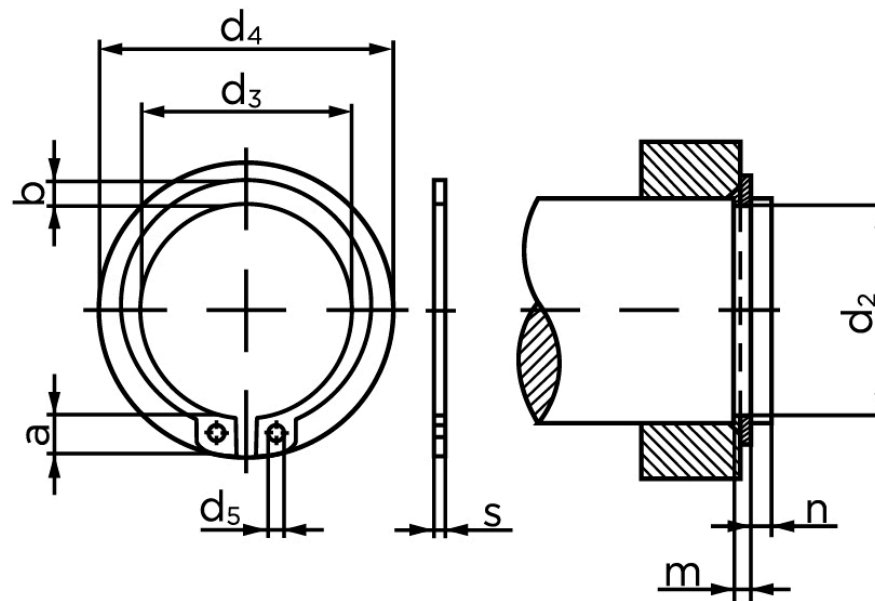

BOLTE.DK

KVALITETSSKRUER OG -BOLTE PÅ NETTET

Låsering Til Aksel, Type Normal DIN 471 Ubehandlet Fjederstål Ø165x4 (1 Stk)

SKU: 004710001650000

GTIN: 4043952085271

Norm	DIN 471
Dimensions	165
s	4
d₃	155,5
a	13,5
b	12,5
d₅	4
d₂	160
m	4,15
n	7,5
d₄	193,4

Bemærk disse data er vejlede, og
informationerne skal anses som vejledende,

Vil du vide mere om dette produkt

Forespørg pris her