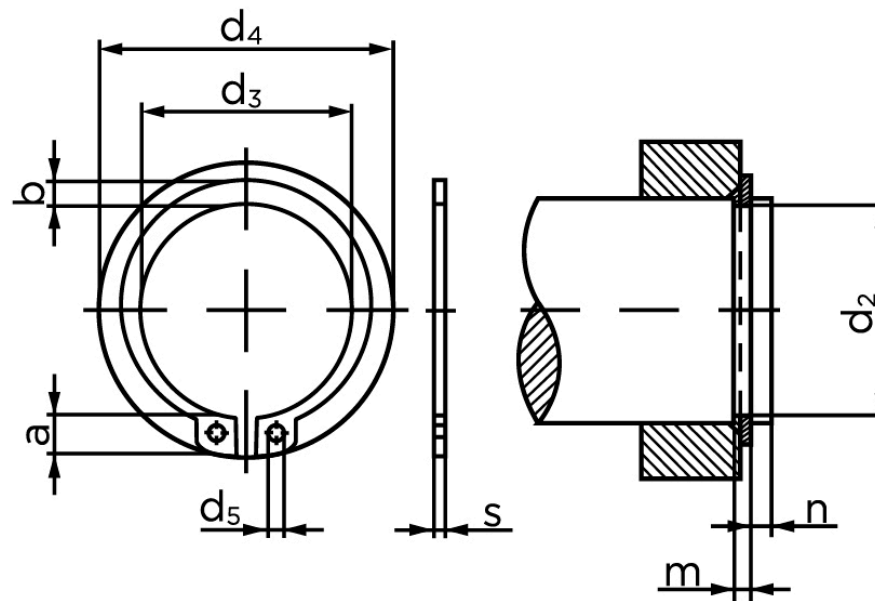

BOLTE.DK

KVALITETSSKRUER OG -BOLTE PÅ NETTET

Låsering Til Aksel, Type Normal DIN 471 Ubehandlet Fjederstål Ø170x4 (1 Stk)

SKU: 004710001700000

GTIN: 4043952085295

Norm	DIN 471
Dimensions	170
s	4
d₃	160,5
a	13,5
b	12,9
d₅	4
d₂	165
m	4,15
n	7,5
d₄	198,4

Bemærk disse data er vejlede, og
informationerne skal anses som vejledende,

Vil du vide mere om dette produkt

Forespørg pris her