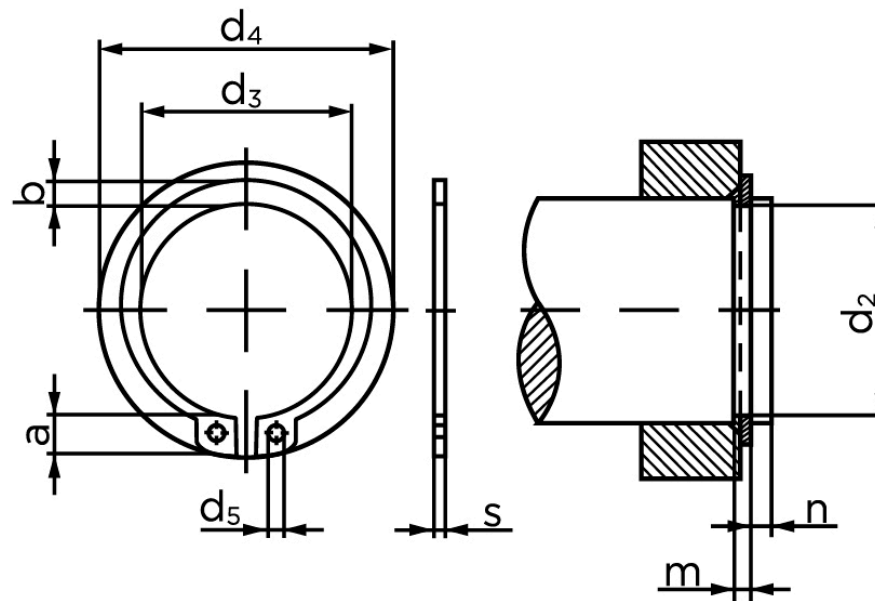

BOLTE.DK

KVALITETSSKRUER OG -BOLTE PÅ NETTET

Låsering Til Aksel, Type Normal DIN 471 Ubehandlet Fjederstål Ø18x1,2 (200 Stk)

SKU: 004710009180000

GTIN: 4043952085639

Norm	DIN 471
Dimensions	18
s	1,2
d₃	16,5
a	3,9
b	2
d₅	2
d₂	17
m	1,3
n	1,5
d₄	26,2

Bemærk disse data er vejlende, og
informationerne skal anses som vejlede,

Vil du vide mere om dette produkt

Forespørg pris her