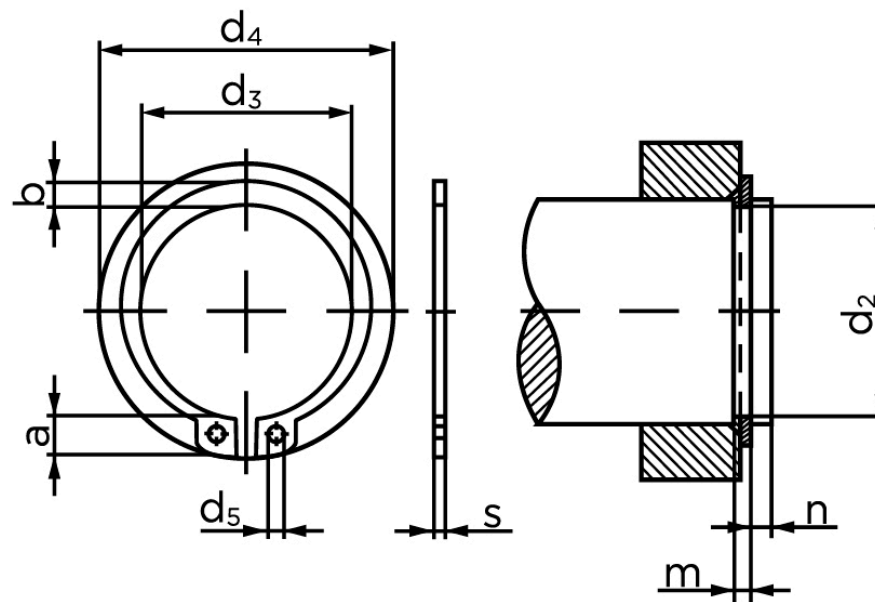

BOLTE.DK

KVALITETSSKRUER OG -BOLTE PÅ NETTET

Låsering Til Aksel, Type Normal DIN 471 Ubehandlet Fjederstål Ø19x1,2 (200 Stk)

SKU: 004710009190000

GTIN: 4043952085646

Norm	DIN 471
Dimensions	19
s	1,2
d₃	17,5
a	3,9
b	2
d₅	2
d₂	18
m	1,3
n	1,5
d₄	27,2

Bemærk disse data er vejlede, og
informationerne skal anses som vejledende,

Vil du vide mere om dette produkt

Forespørg pris her