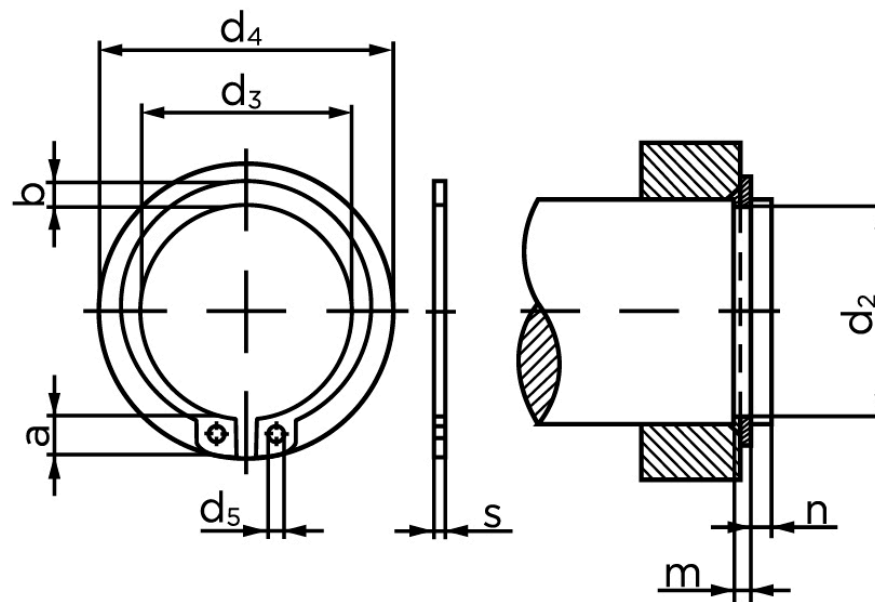

Låsering Til Aksel, Type Normal DIN 471 Rustfri 1.4122 Ø19x1,2 (50 Stk)

SKU: 004713000190000

GTIN: 4043952086315

Norm	DIN 471
Dimensions	19
s	1,2
d ₃	17,5
a	3,9
b	2
d ₅	2
d ₂	18
m	1,3
n	1,5
d ₄	27,2

Bemærk disse data er vejlede, og informationerne skal anses som vejledende,