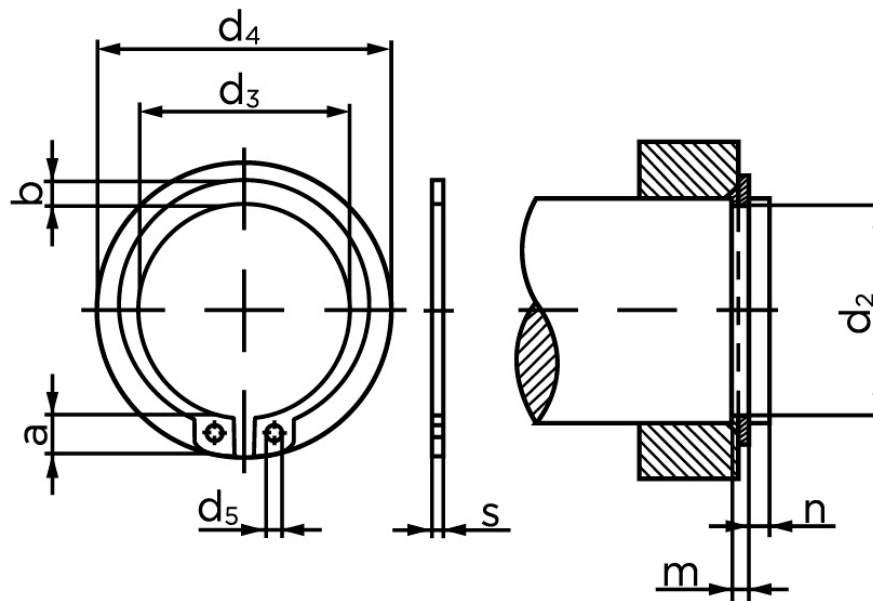

BOLTE.DK

KVALITETSSKRUER OG -BOLTE PÅ NETTET

Låsering Til Aksel, Type Normal DIN 471 Ubehandlet Fjederstål Ø200x4 (1 Stk)

SKU: 004710002000000

GTIN: 4043952085356

Norm	DIN 471
Dimensions	200
s	4
d₃	190,5
a	14,2
b	14
d₅	4
d₂	195
m	4,15
n	7,5
d₄	230

Bemærk disse data er vejlede, og
informationerne skal anses som vejledende,

Vil du vide mere om dette produkt

Forespørg pris her