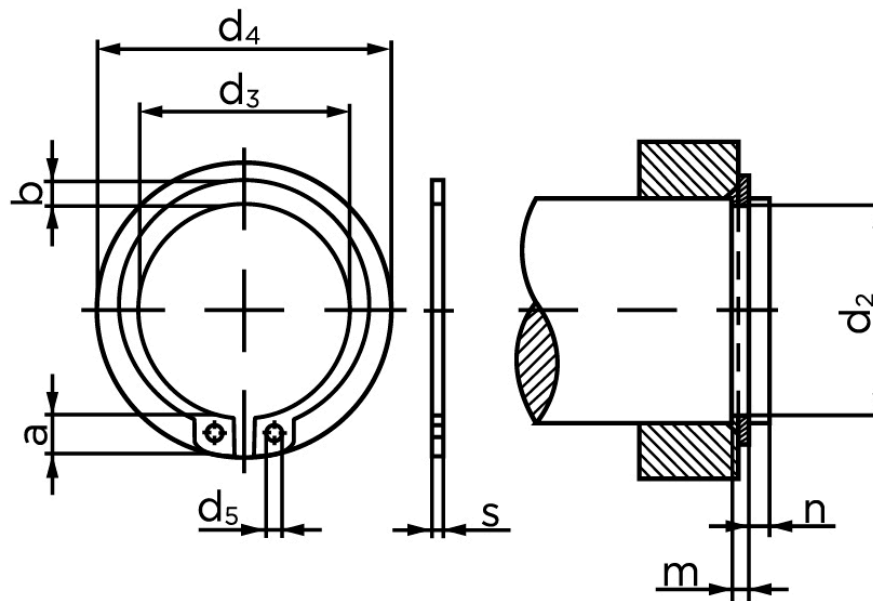

BOLTE.DK

KVALITETSSKRUER OG -BOLTE PÅ NETTET

Låsering Til Aksel, Type Normal DIN 471 Ubehandlet Fjederstål Ø20x1,2 (1000 Stk)

SKU: 004710000200000

GTIN: 4043952084434

Norm	DIN 471
Dimensions	20
s	1,2 (1,75)
d₃	18,5
a	4 / (5,5)
b	2 / (3)
d₅	2
d₂	19
m	1,3 / (1.85)
n	1,5
d₄	28,4 / (31,6)
Bemærkning	Værdien i ( ) ælder for Heavy versionen

Vil du vide mere om dette produkt

Forespørg pris her