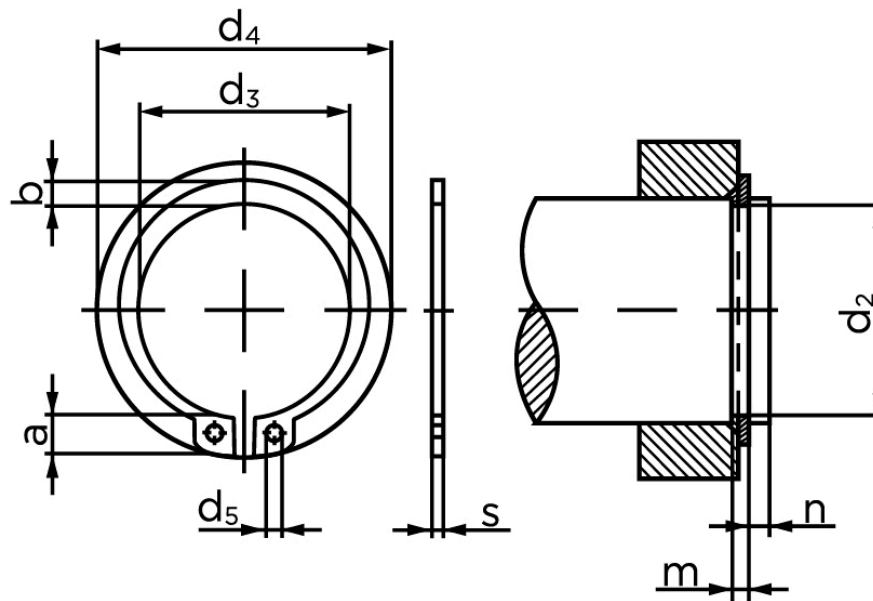

BOLTE.DK

KVALITETSSKRUE OG -BOLTE PÅ NETTET

Låserring Til Aksel, Type Heavy DIN 471 Ubehandlet Fjederstål Ø20x1,75 (1000 Stk)

SKU: 004710040200175

GTIN: 4043952085950

Norm	DIN 471
Dimensions	20
s	1,2 (1,75)
d₃	18,5
a	4 / (5,5)
b	2 / (3)
d₅	2
d₂	19
m	1,3 / (1.85)
n	1,5
d₄	28,4 / (31,6)
Bemærkning	Værdien i ( ) ælder for Heavy versionen

Vil du vide mere om dette produkt

Forespørg pris her